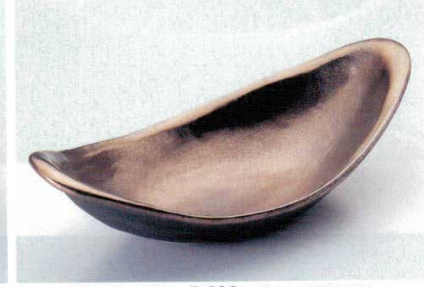

中華食器単品

西洋方式の器

民芸の器

本質的な器その他

244-1-52B 12,000円 さくら9.5丸玉鉢
6入 29×7.5cm

244-2-20B 10,000円 赤画渦間取盛鉢
15入 25.5×7.3cm

244-3-22B 3,800円 7.0盛鉢 20入 23×5cm
244-4-22B 8,500円 尺盛鉢 10入 31×7cm

244-5-32B 5,600円 尺織部五ツ足深盛鉢
8入 31.5×6.3cm

244-6-52B 9,020円 美濃伊賀彫麦玉淵8.0并
8入 25.5×7.5cm

244-7-23B 7,050円 タコ唐草楕円大鉢
20入 32.7×24×9.3cm

244-8-23B 8,460円 織部唐草ウズ楕円鉢
20入 28.5×24.5×10cm

244-9-1B 7,600円 古染付8.0盛鉢
16入 24.2×8.5cm

244-10-74B 6,700円 刷毛目片口大鉢
15入 29.3×17.6×7.5cm

244-11-74B 6,500円 織部尺角鉢
30入 24×23×9cm

244-12-52B 6,350円 織部うず片口盛鉢
20入 30.2×25×8.4cm

244-13-11B 5,400円 ブロンズ舟形盛鉢
40入 38.5×13×4.5cm

244-14-45B 8,200円 炭化土たわみ32cm盛鉢
15入 32×28.5×10.4cm

244-15-25B 6,800円 銀彩ブルーリム尺鉢
15入 31.5×8.9cm