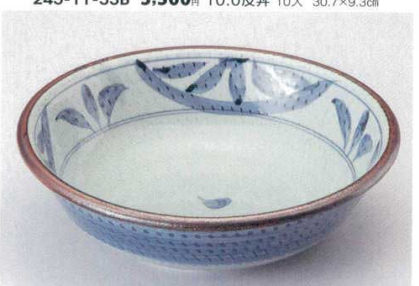

245-7-23B **5,350**円 錆十草尺井
15入 30×8cm

245-8-22B **5,300**円 黒織部流し尺鉢
10入 30×8cm

紺刷毛

245-9-33B **3,380**円 8.0反井 30入 25×8.3cm
245-10-33B **4,200**円 9.0反井 20入 27×8.8cm
245-11-33B **5,500**円 10.0反井 10入 30.7×9.3cm

245-12-22B **4,450**円 御深井染付片口10.0鉢
10入 30×29.2×9.4cm

土物

245-13-1B **4,300**円 アジロ9.0鉢
10入 28×8cm

245-14-1B **4,300**円 トチリ矢車9.0大鉢
12入 28×8.2cm

土物 刷毛櫛目

245-15-23B **1,700**円 7.0平鉢 20入 21.5×21×6.3cm
245-16-23B **5,150**円 9.0平鉢 12入 27.9×26×8.5cm