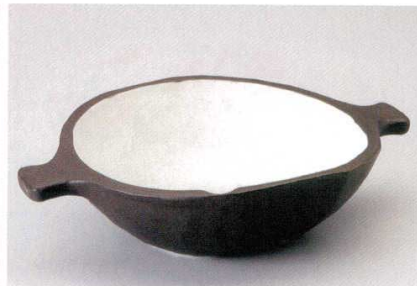

Catalogue No.  
20189-249

Big Bowls 大鉢 **249**

特選和食器  
和食器単品  
和食器オープン  
特選洋食器  
洋食器オープン  
洋食器単品  
中華オープン  
中華食器単品  
四日市・万古の器  
民芸の器  
木竹器その他

249-1-33B **4,000**円 青吹白タタキ八寸大鉢  
10入 24.8×9.5cm

249-2-23B **3,650**円 黒伊賀ゴスハゲ手付大鉢  
16入 32.8×22.5×8.6cm

249-3-20B **3,600**円 黒伊賀中白手付大鉢  
20入 33×22.5×8.8cm

249-4-31B **3,250**円 南蛮吹流し石目楕円鉢(大)  
20入 27.2×19.8×9.2cm

249-5-33B **3,380**円 焼ビード口両手付鉢  
20入 28×23.5×7.5cm

土物

249-6-23B **3,770**円 タコ唐草ひねり手盛鉢  
12入 24×17.8×11.5cm

土物

249-7-11B **4,000**円 総織部高台盛鉢  
30入 22.5×6.3cm

土物

249-8-73B **4,100**円 御深井長角大鉢  
15入 26×21.5×6.5cm

土物

249-9-1B **4,000**円 天目唐草大盛鉢  
16入 27×5.8cm

土物 粉引櫛目

249-10-23B **1,700**円 7.0平鉢 40入 21.7×5.5cm  
249-11-23B **3,850**円 8.5反井 20入 26×8.7cm