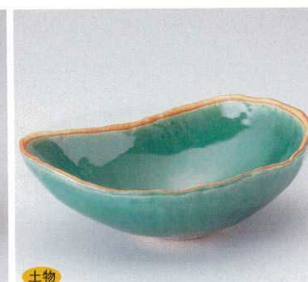

土物 織部玉濁

258-15-22B **1,600**円 5.0鉢 40入 15.6×13.5×4.5cm  
258-16-22B **2,300**円 7.0鉢 30入 21.5×19.5×6cm

強化 フェージョン

258-17-22B **1,650**円 4.3ボール(B) 40入 13×7cm  
258-18-22B **2,000**円 5.0ボール(B) 30入 15.5×8cm  
258-19-22B **3,050**円 6.0ボール(B) 20入 18×7.5cm

258-20-23B **1,620**円 銀彩楕円多用鉢  
40入 22.5×16.8×6.2cm

飛沫

258-21-1B **1,500**円 6.5深鉢 40入 20×6.8cm  
258-22-1B **2,350**円 8.0深鉢 30入 24×8cm

258-23-33B **1,900**円 黒釉織部流変型大鉢  
20入 25×22×7.5cm

258-24-32B **1,960**円 粉引玉濁波型7.0鉢  
20入 23×23×6.7cm

土物

258-25-1B **1,350**円 白まゆ型変型ボール  
30入 22×16×7.5cm

土物

258-26-61B **1,800**円 青釉彩盛鉢  
30入 22×15×7.7cm

土物

258-27-5B **1,900**円 ビード口葉型大鉢  
30入 23.1×23.1×6cm

258-28-43B **1,700**円 鳴門9.0盛鉢  
10入 28.5×8cm

土物