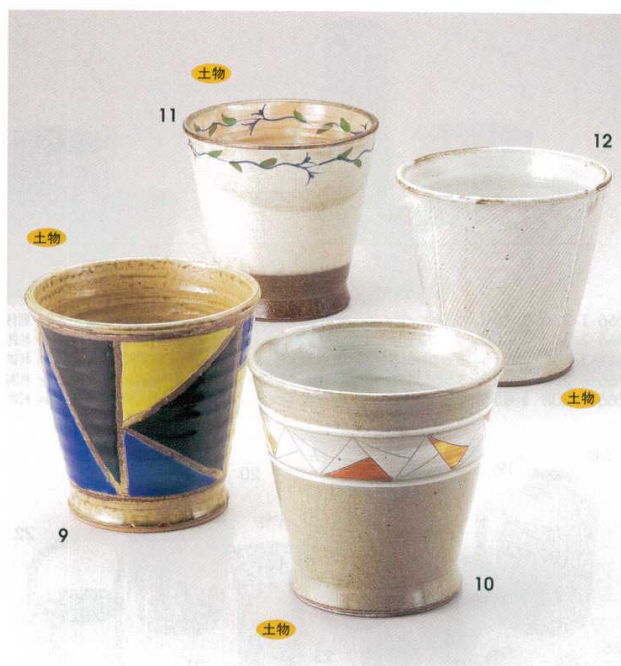

西洋万古の器

西洋の器

木竹器とその他

265-1-11B **49,000**円 茶耳付サーバー1斗(木台なし) 1入 29×29×42.5cm 21600cc  
 265-2-11B **22,500**円 茶耳付サーバー5升(木台なし) 1入 24.2×24.2×31cm 10300cc  
 265-3-11B **18,000**円 茶耳付サーバー3升(木台(大)別) 1入 φ19×27.5cm 6750cc  
 265-4-11B **14,000**円 茶耳付サーバー2升(木台(大)別) 1入 φ19.5×26.5cm 5750cc  
 265-5-11B **9,700**円 茶耳付サーバー1升(木台(小)別) 1入 φ15×19cm 2600cc  
 265-6-11B **9,700**円 黒耳付サーバー1升(木台(小)別) 1入 15×15×19cm 2600cc  
 265-7-11B **6,200**円 サーバー木台(大) 10入 23×14cm  
 265-8-11B **3,800**円 サーバー木台(小) 10入 18×13cm