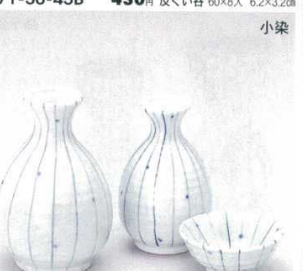

タコ唐草

小染

271-40-32B 940円 水玉十草2合徳利 10×8入 300cc
271-41-32B 500円 水玉十草一合徳利 20×6入 160cc
271-42-32B 300円 一ツ罎外水玉盃 40×6入 7.5×12×3.1cm 60cc