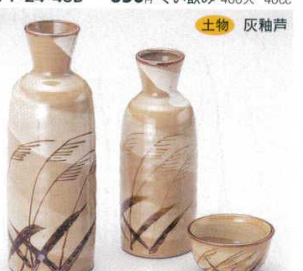

土物 雪山水

土物 灰釉芦

271-34-45B 1,050円 大徳利 10×8入 270cc
271-35-45B 550円 小徳利 30×4入 160cc
271-36-45B 330円 盃 50×10入 6×3.3cm