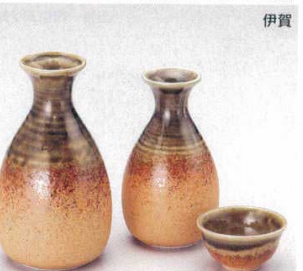

天目織部流

伊賀

271-28-45B 1,140円 徳利大 10×8入 300cc
271-29-45B 700円 徳利小 30×4入 165cc
271-30-45B 430円 反ぐい呑 60×8入 6.2×3.2cm