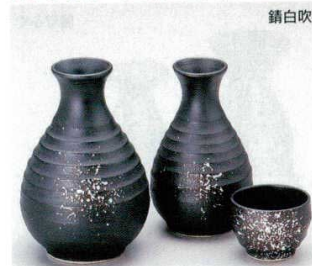

伊賀織部吹

272-4-32B 1,000円 2合徳利 10×8入 300cc  
272-5-32B 510円 一合徳利 20×8入 160cc  
272-6-32B 260円 蓋 40×8入 4.9×4cm 50cc

青磁手描唐草

272-7-45B 980円 大徳利 10×8入 7.5×16cm 280cc  
272-8-45B 550円 小徳利 30×4入 6.4×1.3cm 140cc  
272-9-45B 285円 < 呑 40×10入 5×4cm 50cc

カスミ白梅

272-10-45B 980円 玉大徳利 10×8入 290cc  
272-11-45B 550円 玉徳利(小) 30×4入 160cc  
272-12-45B 280円 蓋 35×10入 4.2×4.5cm

錆白吹

272-13-5B 980円 徳利 大 10×8入 13.8cm 330cc  
272-14-5B 760円 徳利 小 10×10入 12cm 200cc  
272-15-5B 260円 ギイ呑 50×6入 5.5×4.2cm 50cc