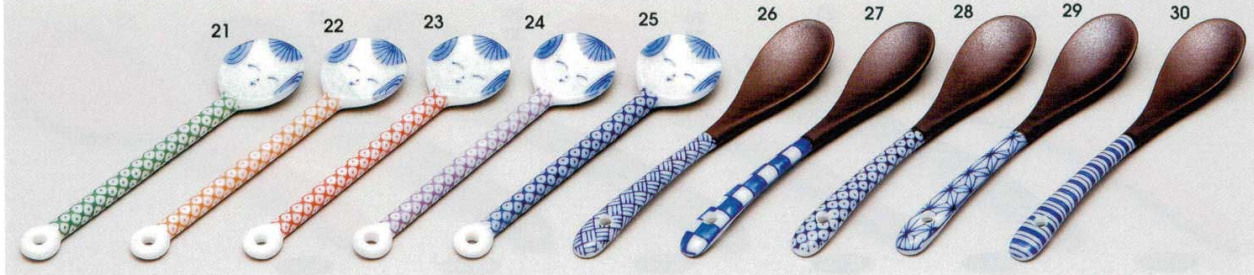

Catalogue No.
20189-302

302 スプーン・レンゲ *Spoons*

特選和食器
和食器単品
和食器オープン
特選洋食器
洋食器オープン
洋食器単品
中華オープン
中華食器単品
四巴市万古の器
民芸の器
木竹製器その他

302-1-14B 450円 市松(伊賀) 12.2cm
302-2-14B 450円 波(伊賀) 12.2cm
302-3-14B 450円 ともえ(伊賀) 12.2cm
302-4-14B 450円 風船(伊賀) 12.2cm
302-5-14B 450円 十草(伊賀) 12.2cm
302-6-14B 400円 ヘロヘロB 12.1cm
302-7-14B 400円 ヘロヘロG 12.1cm
302-8-14B 400円 ヘロヘロ 12.1cm
302-9-14B 400円 ヘロヘロR 12.1cm
302-10-14B 400円 ヘロヘロPP 12.1cm

302-11-14B 390円 しほりG 12.5cm
302-12-14B 390円 しほりOR 12.5cm
302-13-14B 390円 しほりR 12.5cm
302-14-14B 390円 しほりPP 12.5cm
302-15-14B 390円 しほりB 12.5cm
302-16-14B 390円 さしこ(信楽) 12x2.8cm
302-17-14B 390円 あじろ(信楽) 12x2.8cm
302-18-14B 390円 市松(信楽) 12x2.8cm
302-19-14B 390円 鹿の子(信楽) 12x2.8cm
302-20-14B 390円 十草(信楽) 12x2.8cm

302-21-14B 390円 コケシ(G) 12cm
302-22-14B 390円 コケシ(OR) 12cm
302-23-14B 390円 コケシ(R) 12cm
302-24-14B 390円 コケシ(PP) 12cm
302-25-14B 390円 コケシ(B) 12cm
302-26-14B 390円 やらい(南蛮) 12.6cm
302-27-14B 390円 市松(南蛮) 12.6cm
302-28-14B 390円 しほり(南蛮) 12.6cm
302-29-14B 390円 さしこ(南蛮) 12.6cm
302-30-14B 390円 十草(南蛮) 12.6cm

302-31-14B 390円 錦花唐草B 12x2.3cm
302-32-14B 390円 錦花唐草Y 12x2.3cm
302-33-14B 390円 錦花唐草PP 12x2.3cm
302-34-14B 390円 錦花唐草R 12x2.3cm
302-35-14B 390円 錦花唐草G 12x2.3cm
302-36-14B 270円 ローズガーデン P 12cm
302-37-14B 270円 ローズガーデン PP 12cm
302-38-14B 270円 ローズガーデン Y 12cm
302-39-14B 270円 ローズガーデン B 12cm
302-40-14B 270円 ローズガーデン R 12cm