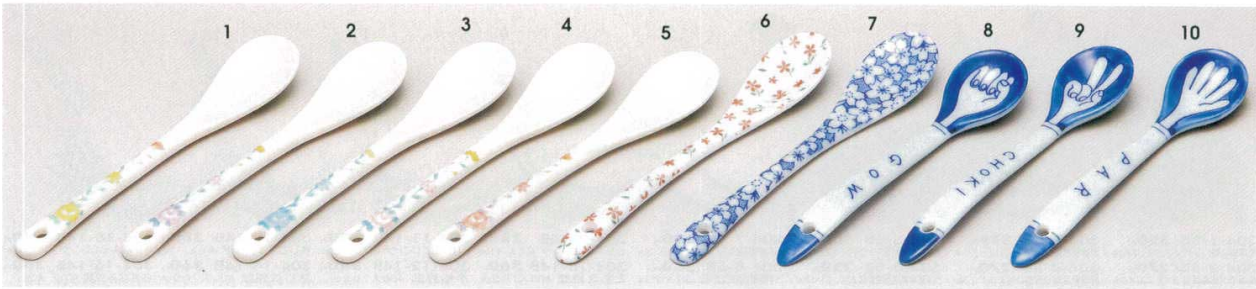

Catalogue No.
20189-303

Spoons スプーン・レンゲ **303**

303-1-5B 200円 12cm ポエムイエロー
303-2-5B 200円 12cm ポエムパープル
303-3-5B 200円 12cm ポエムブルー
303-4-5B 200円 12cm ポエムピンク
303-5-5B 200円 12cm ポエムオレンジ
303-6-14B 360円 300入 12.6cm プチフラワー
303-7-14B 360円 桜 300入 12.6cm
303-8-14B 330円 11.5cm グレー
303-9-14B 330円 11.5cm チョキ
303-10-14B 330円 11.5cm パー

303-11-32B 300円 備前 11.5cm 土物
303-12-32B 300円 白天目 11.5cm 土物
303-13-32B 300円 赤天目 11.5cm 土物
303-14-32B 300円 均窯 11.5cm 土物
303-15-1B 220円 土物ピンク 11cm 土物
303-16-1B 220円 土物イエロー 11cm 土物
303-17-1B 220円 土物パープル 11cm 土物
303-18-1B 220円 土物グリーン 11cm 土物
303-19-1B 220円 土物ホワイト 11cm 土物
303-20-1B 220円 土物ブルー 11cm 土物

303-31-14B 400円 ねこP 300入 10.4x3.3x1.1cm
303-32-14B 400円 ねこW 300入 10.4x3.3x1.1cm
303-33-14B 400円 ねこY 300入 10.4x3.3x1.1cm
303-34-11B 340円 わらび 200入 13cm
303-35-11B 340円 竹 200入 13.6cm
303-36-11B 340円 葉 200入 13cm
303-37-11B 340円 小枝 200入 13.8cm
303-38-52B 380円 スイースプーン(5期) 200入 13.3x1.5
303-39-52B 380円 スイースプーン(6期) 200入 13.3x1.5
303-40-52B 280円 白強化ヨーグルト 300入 13.6x3cm

303-41-5B 180円 白磁シンプル(大) 12.8cm
303-42-5B 180円 N・Bシンプル(大) 12.8cm
303-43-5B 180円 白磁シンプル 12cm
303-44-5B 180円 N・Bシンプル 12cm
303-45-5B 180円 黒シンプル 12cm
303-46-5B 180円 白磁スリム 11.5cm
303-47-5B 180円 N・Bスリム 11.5cm
303-48-5B 180円 黒スリム 11.5cm
303-49-74B 200円 丸長 300入 12x12.7cm
303-50-74B 360円 白むし 300入 13.6x3cm