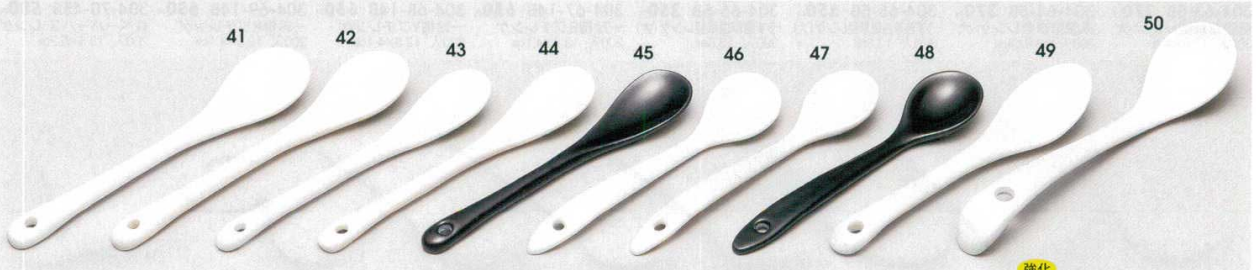

Catalogue No.
20189-303

Spoons スプーン・レンゲ **303**

303-1-5B 200円 12cm ポエムイエロー
303-2-5B 200円 12cm ポエムパープル
303-3-5B 200円 12cm ポエムブルー
303-4-5B 200円 12cm ポエムピンク
303-5-5B 200円 12cm ポエムオレンジ
303-6-14B 360円 300入 12.6cm プチフラワー
303-7-14B 360円 桜 300入 12.6cm
303-8-14B 330円 11.5cm グレー
303-9-14B 330円 11.5cm チョキ
303-10-14B 330円 11.5cm パー

303-11-32B 300円 備前 11.5cm 土物
303-12-32B 300円 白天目 11.5cm 土物
303-13-32B 300円 赤天目 11.5cm 土物
303-14-32B 300円 均窯 11.5cm 土物
303-15-1B 220円 土物ピンク 11cm 土物
303-16-1B 220円 土物イエロー 11cm 土物
303-17-1B 220円 土物パープル 11cm 土物
303-18-1B 220円 土物グリーン 11cm 土物
303-19-1B 220円 土物ホワイト 11cm 土物
303-20-1B 220円 土物ブルー 11cm 土物

303-21-14B 400円 青海波 300入 12.1cm
303-22-14B 390円 ネコ(R) 12cm
303-23-14B 390円 ネコ(BR) 12cm
303-24-14B 390円 ネコ(B) 12cm
303-25-1B 290円 グリンマッチ 12cm
303-26-1B 290円 ホワイトマッチ 12cm
303-27-1B 290円 ブルーマッチ 12cm
303-28-1B 290円 イエローマッチ 12cm
303-29-1B 290円 ピンクマッチ 12cm
303-30-1B 290円 ブラウンマッチ 12cm

303-31-14B 400円 ねこP 300入 10.4x3.3x1.1cm
303-32-14B 400円 ねこW 300入 10.4x3.3x1.1cm
303-33-14B 400円 ねこY 300入 10.4x3.3x1.1cm
303-34-11B 340円 わらび 200入 13cm
303-35-11B 340円 竹 200入 13.6cm
303-36-11B 340円 葉 200入 13cm
303-37-11B 340円 小枝 200入 13.8cm
303-38-52B 380円 スイースプーン(5期) 200入 13.3x1.5
303-39-52B 380円 スイースプーン(6期) 200入 13.3x1.5
303-40-52B 280円 白強化ヨーグルト 300入 13.6x3cm