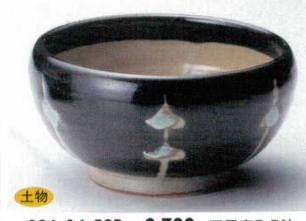

土物 306-29-52B 3,380円 織部彫十草6.0蓋上井
20入 19.5×9.5cm

土物 306-30-52B 2,200円 紫におい5.5蓋上井
30入 17×9.2cm

土物 306-31-52B 3,910円 引出黒彫十草6.0蓋上井
20入 18.6×9cm

土物 粉引紋 306-32-52B 2,730円 5.5鉢 30入 16.5×8.8cm
306-33-52B 3,220円 6.0鉢 30入 17.2×8.8cm

土物 306-34-52B 2,730円 天目串5.5鉢
30入 16.5×9cm