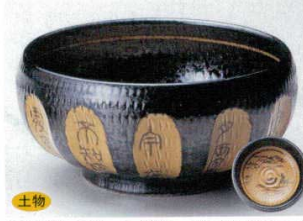

土物 306-18-52B 3,400円 青彫十草6.0蓋上井
20入 19.5×9.5cm

土物 色十草 306-19-33B 2,670円 5.0蓋上井 40入 15×8cm
306-20-33B 3,100円 5.5蓋上井 30入 16.5×9cm
306-21-33B 3,650円 6.0蓋上井 30入 18×9cm

土物 306-22-1B 4,200円 グリン丸紋6.5蓋上井
24入 18×10.5cm

306-23-22B 2,750円 ふくろう6.0鉢
20入 18×8.5cm

織部市松変形 306-24-51B 2,450円 5.5蓋上井 30入 16.5×9cm
306-25-51B 2,900円 6.0蓋上井 24入 17.8×9cm

土物 306-26-52B 3,040円 明日香色コメ5.5蓋上井
30入 16.5×8.8cm

うず潮蓋上 306-27-51B 2,300円 5.5鉢 30入 16.5×8.5cm
306-28-51B 2,750円 6.0鉢 24入 18×8.5cm

土物 306-29-52B 3,380円 織部彫十草6.0蓋上井
20入 19.5×9.5cm

土物 306-30-52B 2,200円 紫におい5.5蓋上井
30入 17×9.2cm

土物 306-31-52B 3,910円 引出黒彫十草6.0蓋上井
20入 18.6×9cm

土物 粉引紋 306-32-52B 2,730円 5.5鉢 30入 16.5×8.8cm
306-33-52B 3,220円 6.0鉢 30入 17.2×8.8cm