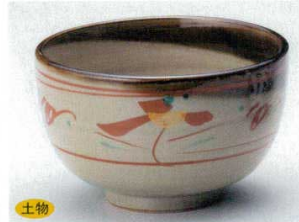

土物 310-10-1B 2,850円 花唐津夏目型5.5丼 36入 16×10cm