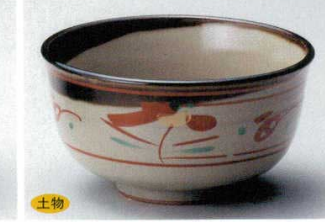

古伊万里 310-8-52B 2,350円 5.0多用丼 40入 15.1×8.9cm
310-9-52B 2,920円 5.5多用丼 30入 16.7×9.6cm

土物 310-10-1B 2,850円 花唐津夏目型5.5丼 36入 16×10cm

土物 310-11-20B 2,780円 花鳥反5.5丼 36入 16.6×8.6cm

土物 310-12-23B 2,650円 白波大名丼 30入 17×10.3cm