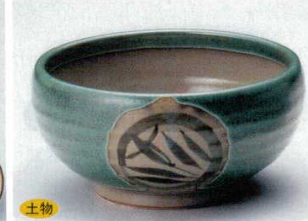

中華オープン

中華和食器単品

和食器オープン

和食器単品

和食器オープン

和食器単品

土物 310-1-20B 4,000円 測鏡呉須巻腰張5.5丼 20入 17×9.5cm

土物 310-2-1B 3,400円 織部朱紋5.5丼 30入 16.3×9.8cm