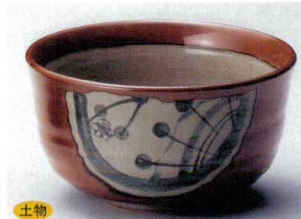

312-4-52B 2,730円 ビードロ三色5.5蓋上井 30入 16×8.7cm

312-5-1B 2,600円 花唐津5.5ボール 40入 16.5×7.3cm

312-6-61B 2,500円 一珍木立多用井 40入 16×9.7cm

312-7-51B 2,300円 海流5.5蓋上井 30入 16.5×9cm

312-8-52B 2,100円 唐津らん5.5多用井 30入 17.5×9cm

312-9-45B 1,890円 5.0多用井 36入 15.5×8.5cm
312-10-45B 1,950円 5.5多用井 30入 16.3×8.5cm

312-11-52B 1,900円 美濃路反5.5深井 30入 16×9cm

312-12-45B 1,850円 赤絵5.5多用井三色点々 30入 16.3×8.5cm

312-13-51B 1,850円 うず瀬多用井 40入 15.5×9.5cm

312-14-22B 1,850円 信楽オリベ吹5.5深ボール 30入 17×8.8cm

312-15-33B 1,800円 芽ばえ深井 30入 15.5×9.8cm