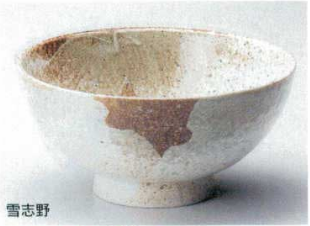

土物 織部貫入玉淵
314-22-52B 1,380円 5.5丼 40入 17×8.5cm
314-23-52B 1,680円 6.5丼 30入 19.2×8.5cm

314-24-1B 1,550円 三島紋6.0玉淵丼 30入 18.7×8cm

314-25-1B 1,450円 三彩巴6.5和丼 30入 19.5×9.3cm

伊良保鉄砂玉淵
314-26-52B 1,080円 5.8丼 40入 17.6×8.5cm
314-27-52B 1,380円 6.3丼 30入 19×9cm

314-28-52B 980円 錦古紋5.8新種丼 40入 18.1×9.8cm

志野サビ刷毛
314-29-25B 750円 5.8種丼 30入 18×9.5cm
314-30-25B 930円 6.5種丼 20入 19.7×9.3cm

淡黄泥
314-31-23B 850円 5.8種丼 40入 18×9.5cm
314-32-23B 930円 6.5種丼 30入 20×9.1cm

雪志野
314-33-52B 650円 5.8種丼 40入 18.2×9.5cm
314-34-52B 720円 6.3種丼 30入 19.8×9.5cm