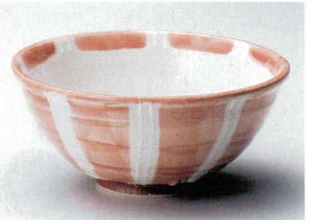

中華食器単品

四日市 万古の器

民芸の高

木竹製品その他

土物 紫雲玉淵
314-1-23B 1,850円 6.0丼 40入 19.5×8.5cm
314-2-23B 3,820円 7.0丼 30入 21.5×9.7cm

314-3-20B 3,580円 益子赤丸紋7.0玉丼 20入 21.8×8.5cm

土物
314-4-33B 2,750円 一珍紺十草6.5玉淵丼 30入 19.2×8.8cm

314-5-33B 2,750円 一珍赤十草6.5玉淵丼 30入 19.2×8.8cm

土物
314-6-1B 2,750円 花唐津高浜5.8丼 36入 17×9.3cm

土物
314-7-1B 2,600円 グリン丸紋玉淵5.8丼 30入 18×9.2cm

土物
314-8-52B 2,470円 御本粉引麦5.8夏目丼 30入 18.5×9.3cm

土物
314-9-52B 2,400円 織部玉淵6.0丼 30入 19.5×8.6cm

ふよう玉淵
314-10-52B 1,500円 4.8丼 40入 16.5×7cm
314-11-52B 2,400円 6.0丼 30入 18.8×8.3cm