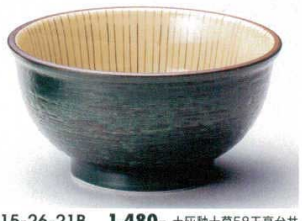

ささらとくさ尻張 315-16-52B 1,080円 4.5井 50入 13×7.2cm
315-17-52B 1,400円 5.5井 40入 16.6×8.6cm
315-18-52B 1,880円 6.0井 30入 18×9.5cm

315-19-23B 1,830円 格子ルリ結晶6.0高浜井 30入 18.5×10cm

錆うず 315-20-52B 980円 4.5井 50入 13×7.2cm
315-21-52B 1,280円 5.5井 40入 16.6×8.6cm
315-22-52B 1,700円 6.0井 30入 18×9.5cm

リング笹 315-23-29B 1,300円 山掛井 40入 16×8.3cm
315-24-29B 1,760円 5.8井 30入 17.5×8.5cm

315-25-52B 1,500円 結晶グリーン6.0玉測井 30入 18.7×8.5cm

315-26-21B 1,480円 土灰袖十草58玉高台井 30入 17.6×9.2cm

土物 315-27-52B 1,360円 オフケ流し(貫入)高浜井 30入 17×8.7cm