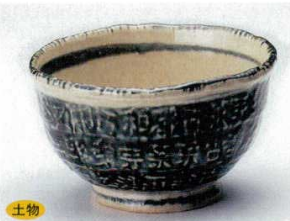

土物
316-16-23B 2,750円 タコ唐草変型5.5鉢
40入 19.5×18.5×9cm

土物
316-17-23B 2,750円 白格子花変型5.5井
36入 19.5×18.5×9cm

土物
316-18-52B 2,480円 織部錆柄変型5.5井
30入 19.5×18×9.5cm

316-19-11B 2,500円 粉引金ダミほかし八角井
40入 16.7×9cm

316-20-11B 2,500円 赤絵唐草八角井
40入 16.7×9cm

土物
316-21-22B 2,500円 文字入呉須巻5.5井
30入 16×10cm

土物
316-22-52B 2,280円 タコ唐草5.5反井
40入 16.9×9.2cm

タコ唐草変型
316-23-23B 1,250円 小井 60入 13×12.5×7.2cm
316-24-23B 1,500円 中井 50入 14.4×13.3×8.5cm
316-25-23B 2,050円 大井 36入 17×16.5×9cm