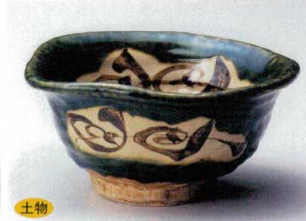

黒伊賀風鳴門
316-11-31B 1,370円 5.0井 50入 16.4×8.5cm
316-12-31B 2,400円 6.0井 40入 18.6×10cm

ささら格子なぶり
316-13-51B 1,450円 5.5井 30入 16.5×16×9cm
316-14-51B 1,950円 6.0井 30入 18.3×18×9.5cm

土物
316-15-1B 2,800円 うず織部5.5井
24入 18×8.5cm

土物
316-16-23B 2,750円 タコ唐草変型5.5鉢
40入 19.5×18.5×9cm

土物
316-17-23B 2,750円 白格子花変型5.5井
36入 19.5×18.5×9cm

土物
316-18-52B 2,480円 織部錆柄変型5.5井
30入 19.5×18×9.5cm

316-19-11B 2,500円 粉引金ダミほかし八角井
40入 16.7×9cm

316-20-11B 2,500円 赤絵唐草八角井
40入 16.7×9cm