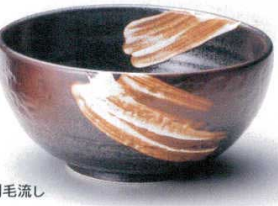

朽葉

刷毛流し

319-14-23B 830円 5.0丼 40入 15×8cm
319-15-23B 1,350円 5.5丼 30入 17.4×9.5cm
319-16-23B 2,000円 6.0丼 24入 19.5×9.8cm