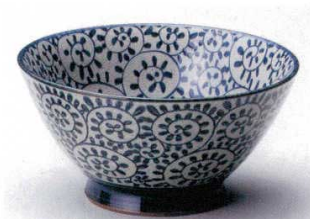

有田焼 錦祥瑞

323-10-93B 1,500円 面取り井(中) 5×10入 16×9cm
323-11-93B 1,900円 面取り井(大) 5×8入 18.5×10cm

有田焼 錦十草

323-12-93B 1,400円 面取り井(中) 5×10入 16×9cm
323-13-93B 1,650円 面取り井(大) 5×8入 18.5×10cm

有田焼 朱巻

323-14-93B 1,400円 面取り井(中) 5×10入 16×9cm
323-15-93B 1,650円 面取り井(大) 5×8入 18.5×10cm

有田焼 タコ唐草

323-16-93B 1,400円 面取り井(中) 5×10入 16×9cm
323-17-93B 1,650円 面取り井(大) 5×8入 18.5×10cm

有田焼 内外タコ反井

323-18-93B 1,500円 5×8入 18×9cm

323-19-52B

780円 蛍灯6.3反種井 30入 20×9.5cm

323-20-43B

850円 粉引白刷毛水輪6.5種鉢 50入 19.5×8.8cm