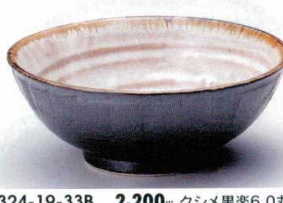

324-4-29B **1,520**円 十草花トチリ5.5多用丼 50入 17×8.8cm

324-5-24B **1,200**円 サビ丸紋深口5.5丼 40入 17.5×9cm

324-6-1B **1,280**円 三彩巴5.5多用丼 40入 17×8.7cm

324-7-23B **1,150**円 削り替星麵丼 30入 17.2×8.8cm

324-8-1B **2,450**円 グリン丸紋反5.5丼 36入 15.8×9cm

324-9-24B **1,000**円 ノアベージュけずり麵丼 50入 17×17×8.7cm

324-10-31B **540**円 石目4.0丼 60入 12.3×7.1cm

324-13-31B **850**円 5.0深口丼 60入 15.7×8cm

324-15-23B **940**円 4.2丼 60入 13×8cm

324-17-33B **760**円 備前風うどん丼 30入 16×8.6cm

324-18-52B **550**円 渦巻とんぼ5.5多用丼 40入 17.2×9cm

324-19-33B **2,200**円 クシメ黒染6.0丸丼 40入 18.5×7.5cm

324-20-26B **2,200**円 三色ストライプ6.0高台丼 40入 18.5×7cm

324-21-24B **950**円 サビ丸紋深口5.0丼 50入 15.5×8cm

324-22-93B **1,100**円 有田焼 タコ唐草めん鉢 5×12入 15.5×7.5cm