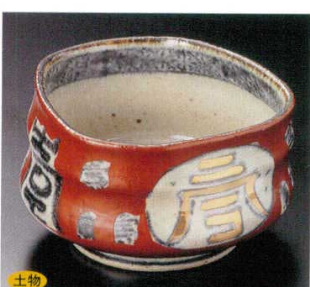

33-10-11B 2,300円 安南播落草花文小鉢  
100入 10.5×7.8cm

33-11-73B 3,580円 京十草4.0反小鉢  
120入 12.6×5.7cm

33-12-7B 2,350円 緑十草丸小鉢  
60入 11×7.5cm

33-13-24B 2,000円 花形筋絵小鉢  
60入 12.5×5.5cm

33-14-11B 1,900円 赤絵四つ押3.8鉢(手造り)  
40入 11×11×5.8cm

33-15-22B 2,350円 文字入赤濃小鉢  
60入 10.5×9.8×6cm

33-16-22B 1,650円 春夏秋冬色人形小鉢  
60入 11.4×11×5cm

33-17-24B 3,000円 染付鶴足付小鉢  
80入 10.5×5.8cm

33-18-73B 3,580円 織部唐草4.0扇面鉢  
80入 12.2×11.4×3.2cm

33-19-23B 2,050円 青白磁石庭小鉢  
60入 14.7×12.2×5.7cm