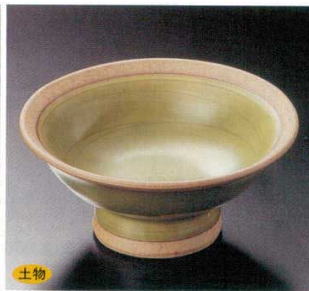

中華食器単品

四日市万古の器

民芸の器

木竹製器その他

33-1-22B 2,850円 若草4.0高台小鉢  
50入 12.4×5.5cm

33-2-22B 2,750円 もえぎ焼き高台4.0小鉢  
50入 12.4×5.5cm

33-3-11B 2,200円 八坂高台4.0小鉢  
50入 11.5×7cm

33-4-7B 2,000円 銀彩高台小鉢  
60入 11.5×7cm

33-5-23B 2,300円 花紋楕円小鉢  
60入 12.3×9.7×6cm

33-6-11B 1,000円 粉引赤絵なごみ小鉢  
100入 12.5×10.5×4.8cm

33-7-7B 1,900円 粉引そよ風片口小鉢  
100入 10×10.5×4.8cm

33-8-11B 2,000円 赤絵片口鉢  
80入 15×11.7×6.5cm

33-9-24B 2,800円 淡彩志野大和小鉢  
80入 9.7×5.3cm