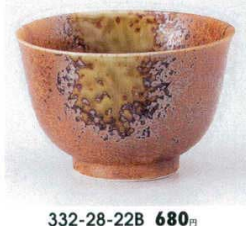

332-16-25B 1,030円
朱音多用碗
48入 13.7×7.5cm

332-17-31B 1,000円
赤志野小井
60入 13.3×8.2cm

332-18-20B 1,000円
グリーン吹盆子小井
60入 12×8.5cm

332-19-20B 950円
ビードロー膳碗
60入 12×7.5cm

332-20-20B 950円
青均窯一膳碗
60入 12.3×7.8cm

332-21-33B 970円
梨地つた絵高浜井(小)
60入 12.5×9cm

332-22-20B 900円
白釉ライン一膳碗
60入 12.3×7.8cm

332-23-20B 900円
オリペライン一膳碗
60入 12.3×7.8cm

332-24-20B 880円
天目一膳飯碗
60入 12.5×7.5cm

332-25-20B 880円
粉引一膳飯碗
60入 12.5×7.5cm

332-26-20B 880円
南蛮スミ吹4.5お好井
60入 13.1×8.2cm

332-27-93B 800円
錦菊唐草多用井
5入 8×12cm

332-28-22B 680円
信楽オリベ吹4.3多用井
60入 12×8cm

332-29-20B 680円
織部一膳碗
80入 12.5×7.7cm

332-30-31B 580円
淡雪タモリ碗
50入 13×8cm