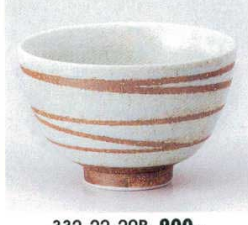

332-16-25B 1,030円
朱音多用碗
48入 13.7×7.5cm

332-17-31B 1,000円
赤志野小井
60入 13.3×8.2cm

332-18-20B 1,000円
グリーン吹盆子小井
60入 12×8.5cm

332-19-20B 950円
ビードロー膳碗
60入 12×7.5cm

332-20-20B 950円
青均窯一膳碗
60入 12.3×7.8cm

332-21-33B 970円
梨地つた絵高浜井(小)
60入 12.5×9cm

332-22-20B 900円
白釉ライン一膳碗
60入 12.3×7.8cm

332-23-20B 900円
オリペライン一膳碗
60入 12.3×7.8cm

332-24-20B 880円
天目一膳飯碗
60入 12.5×7.5cm

332-25-20B 880円
粉引一膳飯碗
60入 12.5×7.5cm

332-26-20B 880円
南蛮スミ吹4.5お好井
60入 13.1×8.2cm

332-27-93B 800円
錦菊唐草多用井
5入 8×12cm