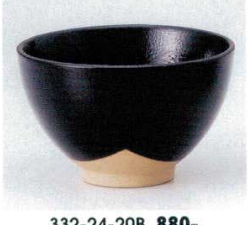

332-10-51B 1,200円
織部流反多用碗
60入 11.8×8.5cm

332-11-23B 1,200円
青十草反多用碗
60入 12×8.5cm

332-12-1B 1,200円
錆御本手4.0多用碗
60入 12×8.4cm

332-13-11B 1,200円
うず文つなぎ小井
60入 11.3×8.3cm

332-14-20B 1,150円
三色菊4.3多用碗
60入 12.5×8cm

332-15-33B 1,100円
赤土雲海小井
60入 12.5×7.5cm

332-16-25B 1,030円
朱音多用碗
48入 13.7×7.5cm

332-17-31B 1,000円
赤志野小井
60入 13.3×8.2cm

332-18-20B 1,000円
グリーン吹盆子小井
60入 12×8.5cm

332-19-20B 950円
ビードロー膳碗
60入 12×7.5cm

332-20-20B 950円
青均窯一膳碗
60入 12.3×7.8cm

332-21-33B 970円
梨地つた絵高浜井(小)
60入 12.5×9cm

332-22-20B 900円
白釉ライン一膳碗
60入 12.3×7.8cm

332-23-20B 900円
オリペライン一膳碗
60入 12.3×7.8cm

332-24-20B 880円
天目一膳飯碗
60入 12.5×7.5cm

332-25-20B 880円
粉引一膳飯碗
60入 12.5×7.5cm

332-26-20B 880円
南蛮スミ吹4.5お好井
60入 13.1×8.2cm

332-27-93B 800円
錦菊唐草多用井
5入 8×12cm