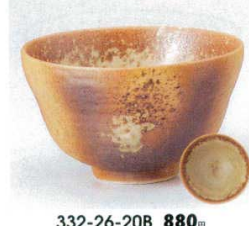

332-16-25B 1,030円
朱音多用碗
48入 13.7×7.5cm

332-17-31B 1,000円
赤志野小井
60入 13.3×8.2cm

332-18-20B 1,000円
グリーン吹盆子小井
60入 12×8.5cm

332-19-20B 950円
ビードロー膳碗
60入 12×7.5cm

332-20-20B 950円
青均窯一膳碗
60入 12.3×7.8cm

332-21-33B 970円
梨地つた絵高浜井(小)
60入 12.5×9cm

332-22-20B 900円
白釉ライン一膳碗
60入 12.3×7.8cm

332-23-20B 900円
オリペライン一膳碗
60入 12.3×7.8cm

332-24-20B 880円
天目一膳飯碗
60入 12.5×7.5cm

332-25-20B 880円
粉引一膳飯碗
60入 12.5×7.5cm

332-26-20B 880円
南蛮スミ吹4.5お好井
60入 13.1×8.2cm

332-27-93B 800円
錦菊唐草多用井
5入 8×12cm

332-28-22B 680円
信楽オリベ吹4.3多用井
60入 12×8cm

332-29-20B 680円
織部一膳碗
80入 12.5×7.7cm

332-30-31B 580円
淡雪タモリ碗
50入 13×8cm