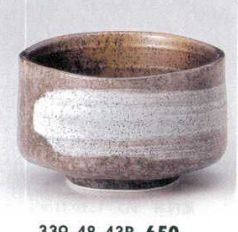

339-48-43B 650円
羽衣飯器
80入 12×7.6cm