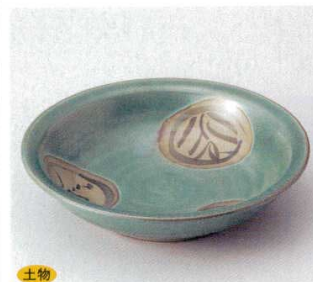

348-5-23B 1,800円 刷毛流しリップル8.0鉢 20入 26.2×7.2cm

348-6-25B 1,550円 粉引雲海8.0麵鉢 30入 24.7×6.3cm

348-7-43B 1,200円 民芸藍流し8.0盛鉢 30入 24.5×7.8cm

348-8-52B 1,050円 青流8.0浅鉢 24入 24.5×7.8cm

348-9-52B 900円 新益子8.0盛鉢 24入 24.5×7.7cm

348-10-1B 3,400円 グリン丸紋7.5測反皿 30入 22.5×5.5cm

348-11-1B 2,850円 グリン丸紋7.0浅井 36入 22×7.7cm

348-12-7B 2,600円 濃唐草7.5めん皿 30入 23×5.5cm

348-13-26B 2,180円 23cm麵皿 40入 22.5×4cm
348-14-26B 3,250円 27cm麵皿 30入 27×4cm

348-15-24B 2,400円 ツキ盛皿 50入 22×7cm