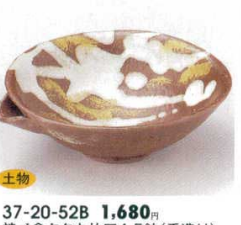

37-6-24B 1,200円  
高台デザートグリーン  
36入 9.2×9.2×6.6cm

37-7-24B 1,200円  
高台デザートブルー  
36入 9.2×9.2×6.6cm

37-8-24B 1,200円  
高台デザートヒワ  
36入 9.2×9.2×6.6cm

37-9-74B 1,240円  
粉引小花高台小鉢  
60入 12.3×5.7cm

37-10-23B 1,750円  
白格子花深口小鉢  
50入 11.2×8.5cm

37-11-74B 1,030円  
溯水玉トルコ高台小鉢  
60入 12.5×5.5cm

37-12-23B 1,580円  
たご唐草ギザ三ツ足小鉢  
80入 14×13.5×6cm

37-13-20B 1,100円 小鉢  
80入 12.5×11.8×5cm

37-15-33B 1,500円  
織部吹小鉢  
100入 10.5×6.3cm

37-16-22B 1,200円  
サビ木割山椒小付  
100入 11.2×10.3×4.7cm

37-17-1B 1,400円 3.8小鉢  
100入 11.2×4.2cm

37-19-52B 2,050円  
金彩灰釉流し反4.5鉢  
80入 14×4.4cm

37-20-52B 1,680円  
焼ぎ金タタキ片口4.5鉢(手造り)  
60入 15.3×14×5.5cm

37-21-1B 1,100円 3.3小鉢  
120入 10.5×4.5cm

37-23-45B 1,300円  
御光押花南天かご目鉢(手造)  
80入 13×12.5×3cm