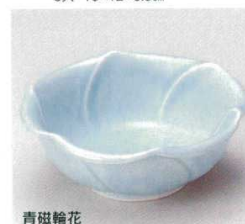

38-16-23B 1,410円  
タコ唐草変型小鉢  
60入 14.4×11.5×6.5cm

38-17-93B 1,900円  
有田焼 菊割内ナス絵中付  
5入 11×10.5×5.5cm

38-18-52B 1,900円  
青白磁らん角3.5小鉢  
120入 9.5×4.5cm

38-19-52B 1,350円  
黄菊型4.3小鉢  
60入 13.3×10.5×6.3cm

38-20-22B 1,350円  
緑釉高台3.0小鉢  
80入 9.6×6.8cm

強化  
38-21-52B 2,080円  
蛇目傘型小鉢  
120入 9.7×4.8cm

38-22-52B 1,400円  
ルリ釉口金がまくら小鉢  
60入 10.6×6.2cm

38-23-93B 1,350円  
有田焼 穂楕円小鉢  
5入 16×12×5.5cm

38-24-93B 1,300円  
有田焼 緑花楕円小鉢  
5入 13.5×9×6cm

38-25-32B 1,100円  
青地シャコ貝5.0中鉢  
60入 17×12.5×6.5cm

38-26-93B 1,100円  
有田焼 京ぶどう小判(中)小鉢  
5入 12.5×10×6cm

志野赤絵ライン  
38-27-76B 780円 4.5楕円鉢  
100入 14×11×3.7cm  
38-28-76B 950円 5.5楕円鉢  
60入 17×12.5×4.8cm

青磁輪花  
38-29-20B 1,100円 小付 120入 10×4cm  
38-30-20B 1,400円 小鉢 100入 11.5×4.7cm  
38-31-20B 1,550円 中鉢 80入 12.5×5cm