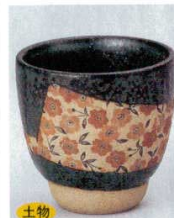

380-22-45B 660円
桜絵ゆうゆう湯呑(黒)
100入 8×7.8cm 200cc