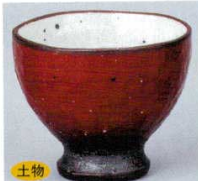

Catalogue No.
20189-386

386 煎茶 Tea Cups

特選和食器

和食器単品

和食器オープン

特選洋食器

洋食器オープン

洋食器単品

中華オープン

中華食器単品

西洋市万古の器

民芸の器

木竹製茶器その他

土物
386-1-33B 1,500円
かいらぎ小紋煎茶
10×10入 8.7×6.5cm

土物
386-2-32B 1,100円
珠赤内外削目高台煎茶
10×14入 9×4.7cm

土物
386-3-1B 1,100円
三島汲出し(小)
120入 8.5×6.5cm

土物
386-4-1B 1,600円
黄瀬戸ドット湯呑
20×4入 9.2×7cm

土物
386-5-32B 900円
緑彩粉引小煎茶
100入 8.5×4.7cm

土物
386-6-32B 900円
ブルーグリーン煎茶
10×10入 9.5×5.2cm

土物
386-7-32B 860円
ヒスイ粉引煎茶
5×20入 9.5×6.2cm

土物
386-8-32B 870円
竹目西袖高台煎茶
10×10入 9×5.2cm