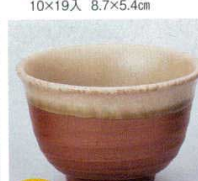

土物
386-14-43B 800円
鉄砂高台干茶
10×19入 8.7×5.4cm

土物
386-15-52B 790円
縫織野玉湯呑
120入 7×6.2cm

土物
386-16-73B 780円
伊賀白刷毛高台煎茶
150入 9×6.7cm

土物
386-17-33B 740円
青唐津高台煎茶
120入 8.3×6cm

土物
386-18-1B 700円
貫入春がすみ煎茶
180入 8.4×5.3cm

土物
386-19-45B 670円
赤絵モダンライン煎茶
20×7入 8.5×6cm

土物
386-20-1B 620円
ギヤマン外サビ煎茶
160入 8.7×5.6cm

土物
386-21-70B 610円
古染矢鉋煎茶
160入 8.8×6cm

土物
386-22-11B 600円
グリーン厚口反干茶
80入 8.8×6.7cm

土物
386-23-1B 600円
ヒスイ高台湯呑
120入 8.8×5.7cm