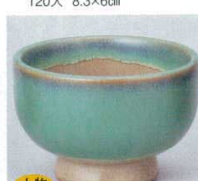

土物
386-19-45B 670円
赤絵モダンライン煎茶
20×7入 8.5×6cm

土物
386-20-1B 620円
ギヤマン外サビ煎茶
160入 8.7×5.6cm

土物
386-21-70B 610円
古染矢鉋煎茶
160入 8.8×6cm

土物
386-22-11B 600円
グリーン厚口反干茶
80入 8.8×6.7cm

土物
386-23-1B 600円
ヒスイ高台湯呑
120入 8.8×5.7cm

土物
386-24-45B 600円
備前風煎茶
20×8入 8×5.3cm

土物
386-25-11B 600円
天目厚口反干茶
80入 8.2×6.5cm

土物
386-26-32B 570円
萩志野マルチカップ湯呑
100入 8.6×7.8cm

土物
386-27-45B 550円
貫入ざつま帯高台煎茶
10×12入 8.5×6.5cm 190cc

土物
386-28-24B 500円
均窯ハケメ高台煎茶
20×6入 8.2×6.2cm