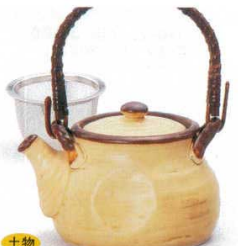

397-16-43B 1,600円
油滴天目ケトル土瓶 (U)
48入 430cc

397-17-45B 2,700円
うるしブラウン高級土瓶
36入 520cc

輸入品
397-18-21B 1,250円
白吹水玉3号土瓶 (Uアミ)
2×18入 420cc

輸入品
397-19-21B 1,250円
夕ミ梅3号土瓶 (Uアミ)
2×18入 420cc

397-20-1B 2,200円
油滴天目小土瓶 (網カゴ付)
6×10入 350cc

土物
397-21-43B 2,100円
黄瀬戸土瓶 (茶こし付)
6×12入 330cc

土物
397-22-7B 2,200円
Uアミ白釉土瓶
6×8入 480cc

土物
397-23-7B 2,200円
Uアミ備前風土瓶
6×8入 480cc

397-24-52B 2,600円
備前風土瓶 (カゴアミ)
36入 520cc

土物
397-25-92B 3,500円
朱泥肩反土瓶 (平アミ)
1×24入 1150cc