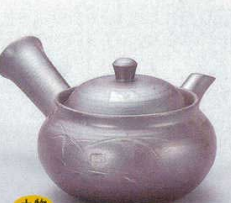

400-25-21B 1,380円
白吹水玉丸急須(U)
2×12入 350cc

土物

400-30-43B 1,700円
南蛮六兵衛竹急須(帯アミ付)
6×12入 10.5×8cm 280cc