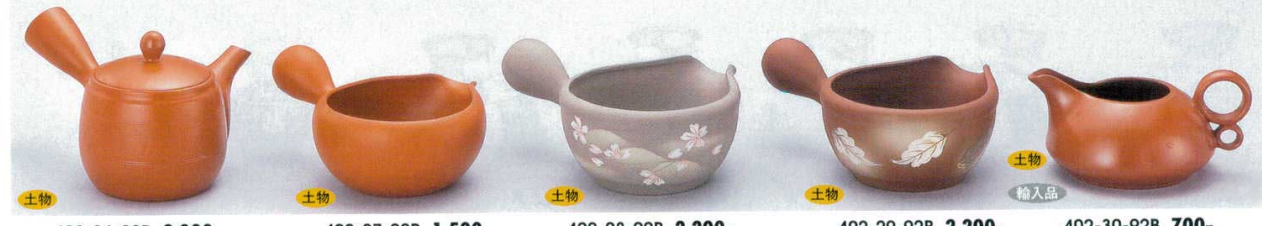

402-26-92B 2,000円 朱泥ナス型ヒリ急須(さわやかアミ) 50入 300cc
402-27-92B 1,500円 朱泥湯ざまし 250cc
402-28-92B 2,200円 桜絵湯ざまし 1×60入 280cc
402-29-92B 2,200円 木の葉湯ざまし 1×60入 280cc
402-30-92B 700円 朱泥湯ざまし 1×36入 220cc