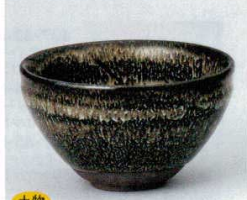

土物
408-23-43B 2,500円
正山作うるし天目京型抹茶(貼)
1×48入 11.6×6.8cm