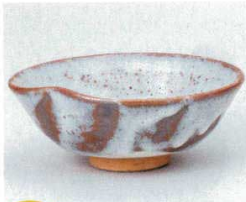

Catalogue No.  
20189-408

**408** 抹茶碗 *Tea Bowls*

特選和食器

和食器単品

和食器オープン

特選洋食器

洋食器オープン

洋食器単品

中華オープン

中華食器単品

西洋食器

洋食器

洋食器単品

土物  
**408-1-43B 7,800円**  
才二志野夏目抹茶(木)  
1×48入 15.3×6.2cm

土物  
**408-2-43B 7,800円**  
嵐志野三島抹茶(木)  
1×48入 12.7×7.7cm

土物  
**408-3-43B 7,800円**  
桃山山水抹茶(木)  
1×48入 12.5×7.4cm