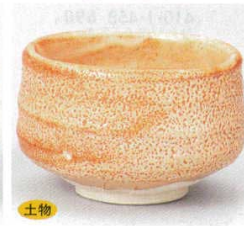

土物
409-10-43B 2,500円
赤志野抹茶(貼)
1×48入 12.5×8.4cm