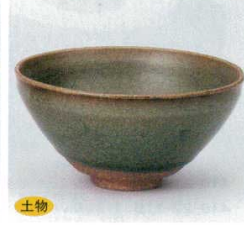

土物
409-25-32B 1,600円
緑彩釉夏抹茶
1×40入 13×6.3cm