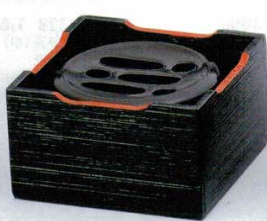

410-15-11B 1,600円 トルコ5.5灰皿
40入 16×5.3cm
410-16-11B 1,200円 灰皿用木枠
40入 内寸17.8×6cm