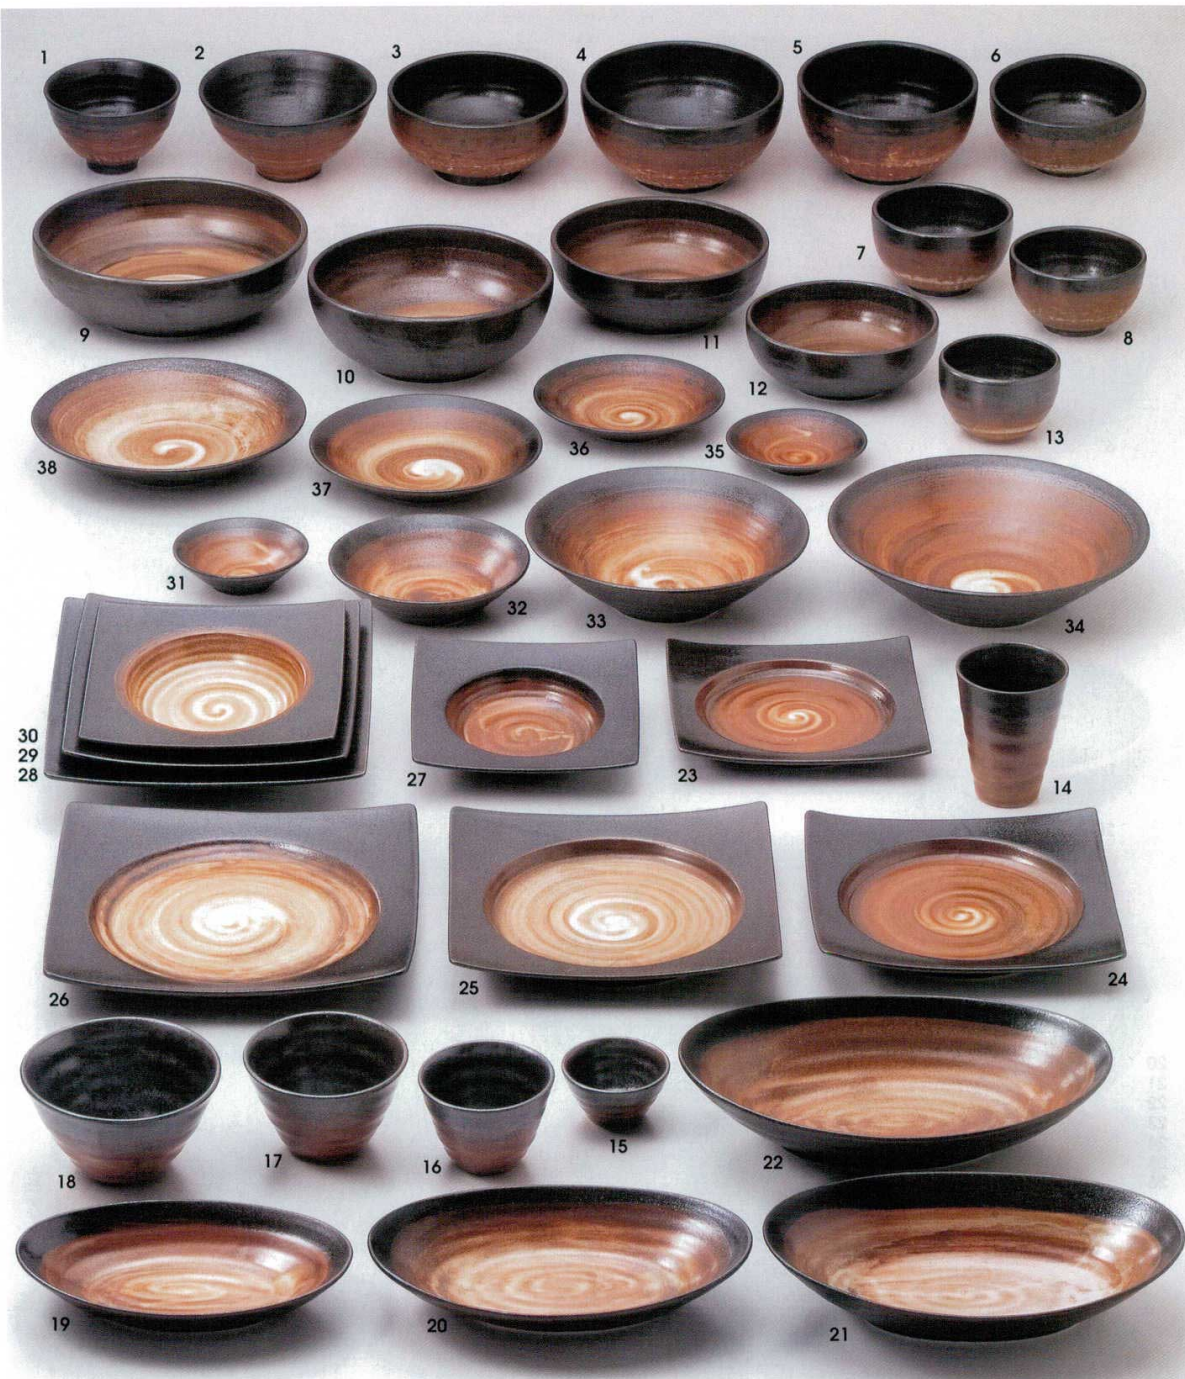

Catalogue No.  
20189-424

**424** 和陶オープン Collection of Japanese Plates

**志野化粧**

特選和食器 和食器単品 和食器オープン 特選洋食器 洋食器オープン 洋食器単品 中華オープン 中華食器単品 陶器 万古の器 民芸の器 本竹製器その他

- |  |  |  |
|--|--|--|
| 424-1-23B <b>980</b> 円 けずり茶漬け井 60入 13.2×8.4cm      | 424-14-23B <b>780</b> 円 焦酎&フリーカップ 80入 8.7×11.2cm 310cc | 424-27-23B <b>2,000</b> 円 5.5角リム鉢 50入 17×4.6cm   |
| 424-2-23B <b>1,270</b> 円 けずり麵井 50入 17.2×8.8cm      | 424-15-23B <b>450</b> 円 プチ小付 120入 7.4×4cm              | 424-28-23B <b>2,400</b> 円 6.5角リム鉢 40入 19×4.8cm   |
| 424-3-23B <b>1,270</b> 円 石目高浜5.5井 30入 17.5×8.5cm   | 424-16-23B <b>550</b> 円 ミニマル子碗 100入 9.3×6.8cm 225cc    | 424-29-23B <b>2,750</b> 円 7.0角リム鉢 30入 21.5×5.5cm |
| 424-4-23B <b>2,550</b> 円 石目6.0井 30入 19.5×9.6cm     | 424-17-23B <b>650</b> 円 マルチ碗(小) 80入 11×7.3cm           | 424-30-23B <b>3,650</b> 円 8.0角リム鉢 20入 24.5×6cm   |
| 424-5-23B <b>1,730</b> 円 石目5.5井 40入 17×9.5cm       | 424-18-23B <b>830</b> 円 マルチ碗 60入 13.7×7.5cm            | 424-31-23B <b>500</b> 円 3.5平鉢 120入 11×3.2cm      |
| 424-6-23B <b>1,050</b> 円 石目5.0井 50入 15.5×7.7cm     | 424-19-23B <b>2,200</b> 円 7.0楕円鉢 40入 22×14×4.2cm       | 424-32-23B <b>700</b> 円 5.0平鉢 80入 16.7×4.5cm     |
| 424-7-23B <b>810</b> 円 石目4.2井 60入 13×8cm           | 424-20-23B <b>2,500</b> 円 8.0楕円鉢 30入 25×15.7×4.8cm     | 424-33-23B <b>1,800</b> 円 7.0平鉢 30入 23.2×6.4cm   |
| 424-8-23B <b>640</b> 円 石目4.0井 60入 12.5×7.2cm       | 424-21-23B <b>2,950</b> 円 9.0楕円鉢 20入 27.5×17.5×6cm     | 424-34-23B <b>2,100</b> 円 8.0平鉢 24入 26.2×7cm     |
| 424-9-23B <b>3,250</b> 円 石目8.0ボール 16入 24.5×7.6cm   | 424-22-23B <b>3,450</b> 円 尺楕円大鉢 16入 30×19.5×9cm        | 424-35-23B <b>480</b> 円 4.0平皿 120入 12×2.5cm      |
| 424-10-23B <b>2,550</b> 円 石目7.0ボール 20入 21.8×8.4cm  | 424-23-23B <b>1,800</b> 円 6.5角リム皿 50入 19×3cm           | 424-36-23B <b>580</b> 円 5.0平皿 100入 16.5×3.3cm    |
| 424-11-23B <b>1,730</b> 円 石目6.5ボール 30入 20×7.5cm    | 424-24-23B <b>2,300</b> 円 7.0角リム皿 40入 22×3.5cm         | 424-37-23B <b>750</b> 円 6.0平皿 50入 20×4cm         |
| 424-12-23B <b>920</b> 円 石目5.5ボール 40入 17×6.2cm      | 424-25-23B <b>2,750</b> 円 8.0角リム皿 30入 25×3.8cm         | 424-38-23B <b>1,050</b> 円 7.5平皿 30入 23.7×4.4cm   |
| 424-13-23B <b>680</b> 円 たつぷり碗 80入 10.5×7.2cm 360cc | 424-26-23B <b>3,250</b> 円 9.0角リム皿 20入 27×4cm           |  |