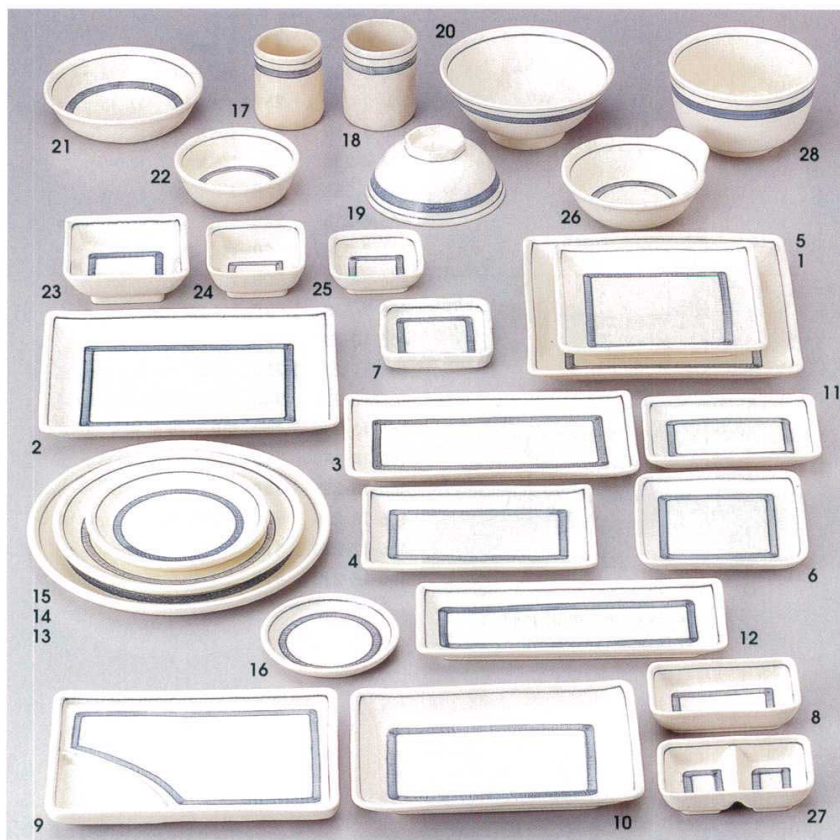

Catalogue No.
20189-465

布目帯ライン

- 465-1-74B **2,050**円 正角大皿 30入 23×23cm
- 465-2-74B **1,900**円 長角大皿 30入 24.6×18.8cm
- 465-3-74B **1,250**円 鮎皿 60入 23.5×12.4cm
- 465-4-74B **600**円 6.0長角皿 80入 18.5×11.5cm
- 465-5-74B **950**円 6.0正角皿 60入 17.5×17.5cm
- 465-6-74B **600**円 中型銘々皿 120入 13.4×13.4cm
- 465-7-74B **420**円 漬物皿 180入 9.5×9.5cm
- 465-8-74B **460**円 長角千代口 200入 11.2×7cm
- 465-9-74B **1,180**円 8.0小付 50入 21.5×15cm
- 465-10-74B **1,250**円 8.0焼物皿 60入 21×14.8cm
- 465-11-74B **440**円 のり皿 120入 14×9.5cm
- 465-12-74B **960**円 付出皿 80入 23.5×9.3cm
- 465-13-74B **1,900**円 8.0丸皿 40入 23.5cm
- 465-14-74B **1,180**円 6.0丸皿 60入 19.7cm
- 465-15-74B **670**円 4.5丸皿 120入 14cm
- 465-16-74B **460**円 3.5丸皿 200入 11cm
- 465-17-74B **740**円 湯呑(小) 120入 6×7.3cm
- 465-18-74B **800**円 湯呑(大) 120入 6.5×8.2cm
- 465-19-74B **650**円 中平 180入 12.2×5.3cm
- 465-20-74B **1,430**円 大茶(身) 60入 15.5×6.8cm
- 465-21-74B **1,130**円 ボール(中) 60入 14.5×3.6cm
- 465-22-74B **630**円 ボール(小) 80入 11.5×3.6cm
- 465-23-74B **600**円 角鉢(大) 90入 11×4.1cm
- 465-24-74B **500**円 角鉢(小) 150入 8.7×3.8cm
- 465-25-74B **460**円 豆千代口 200入 8×2.7cm
- 465-26-74B **840**円 呑水 120入 13.5×13×5.3cm
- 465-27-74B **540**円 二品盛 120入 11.1×6.8cm
- 465-28-74B **1,680**円 多用碗 60入 13.7×8cm