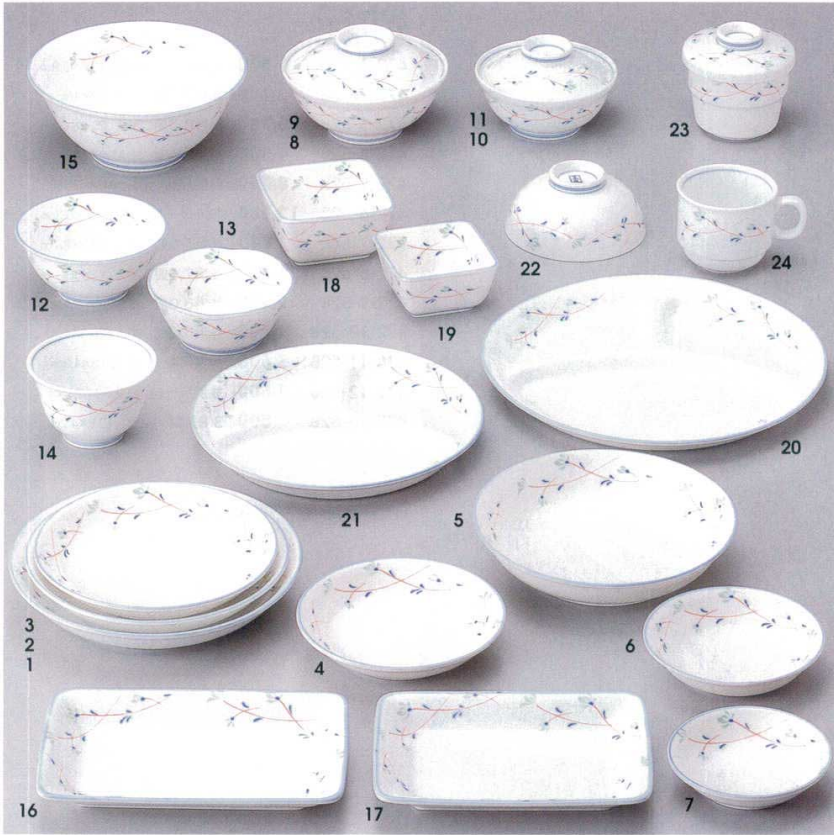

Catalogue No.
20189-471

Collection of Japanese Plates 和陶オープン **471**

あづさ 強化

- 471-1-52B **1,550**円 菜皿(特大) 50入 20.7×3.4cm
- 471-2-52B **1,280**円 菜皿(大) 60入 18.5×3.2cm
- 471-3-52B **980**円 菜皿(中) 80入 17.1×3cm
- 471-4-52B **730**円 菜皿(小) 100入 14.5×2.8cm
- 471-5-52B **1,380**円 深皿(大) 60入 18.8×4cm
- 471-6-52B **680**円 深皿(小) 240入 12.4×2.7cm
- 471-7-52B **580**円 小皿 240入 10.7×2.4cm
- 471-8-52B **2,250**円 蓋井(中) 40入 14.2×8.8cm
- 471-9-52B **1,350**円 身井(中) 60入 14.2×6.1cm
- 471-10-52B **2,100**円 蓋井(小) 60入 12×7.8cm
- 471-11-52B **1,280**円 身井(小) 80入 12×5.4cm
- 471-12-52B **1,160**円 汁碗 120入 12.1×5.6cm
- 471-13-52B **1,160**円 花形小鉢 120入 11.3×11.3×4.8cm
- 471-14-52B **820**円 反湯呑 120入 9.6×6.3cm
- 471-15-52B **2,250**円 うどん丼 40入 18.4×8cm
- 471-16-52B **1,580**円 長角皿(大) 60入 20.2×13×2.4cm
- 471-17-52B **1,400**円 長角皿(中) 80入 18.2×13×2.4cm
- 471-18-52B **1,280**円 角小鉢(大) 80入 9.8×9.8×5.1cm
- 471-19-52B **1,180**円 角小鉢(小) 60入 8.5×8.5×4.5cm
- 471-20-52B **2,450**円 丸仕切皿(大) 40入 26.4×2.5cm
- 471-21-52B **1,550**円 丸仕切皿(小) 60入 21.9×2.4cm
- 471-22-52B **980**円 飯茶碗 120入 11.5×5cm
- 471-23-52B **1,750**円 スタックむし碗 80入 8.6×9cm
- 471-24-52B **880**円 スタックマグ 120入 8×6.8cm

精選和洋器
和食器オープン

精選洋食器
洋食器オープン

洋食器選品

中華オープン

中食器選品

四国布 万古の器

陶芸の器

十竹斎の器