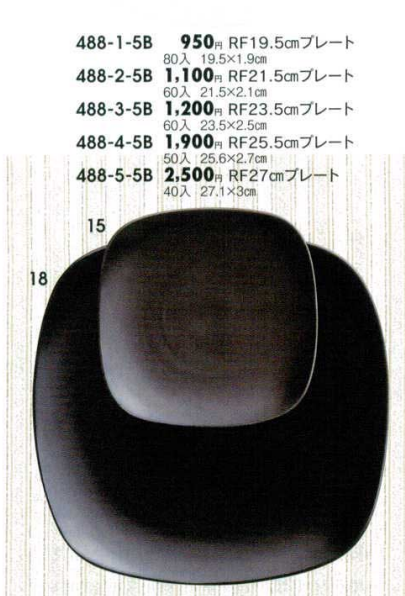

Catalogue No.
20189-488

488 ネオスタイル Neo Style

特選和食器
和食器単品
和食器オープン

特選洋食器

洋食器オープン

洋食器単品

中華オープン

中華食器単品

- 488-15-23B 460円 SQ15cm浅皿(ブラック)
100入 15.4×2.3cm
- 488-16-23B 610円 SQ19cm浅皿(ブラック)
80入 18.6×2.7cm
- 488-17-23B 910円 SQ22cm浅皿(ブラック)
50入 22×2.9cm
- 488-18-23B 1,400円 SQ25cm浅皿(ブラック)
40入 24.8×2.9cm

- 488-24-23B 400円 SQ15cm浅皿(ホワイト)
100入 15.4×2.3cm
- 488-25-23B 530円 SQ19cm浅皿(ホワイト)
80入 18.6×2.7cm
- 488-26-23B 790円 SQ22cm浅皿(ホワイト)
50入 22×2.9cm
- 488-27-23B 1,210円 SQ25cm浅皿(ホワイト)
40入 24.8×2.9cm

- 488-6-5B 1,500円 SR白磁15cm角皿
80入 15.1×1cm
- 488-7-5B 1,800円 SR白磁17cm角皿
60入 17.2×1cm
- 488-8-5B 2,000円 SR白磁19cm角皿
50入 19.1×1.1cm
- 488-9-5B 2,500円 SR白磁21cm角皿
30入 21.1×1.1cm
- 488-10-5B 2,900円 SR白磁23cm角皿
25入 22.9×1.1cm
- 488-11-5B 3,300円 SR白磁25cm角皿
20入 25.2×1.2cm
- 488-12-5B 3,600円 SR白磁27cm角皿
20入 27.2×1.2cm