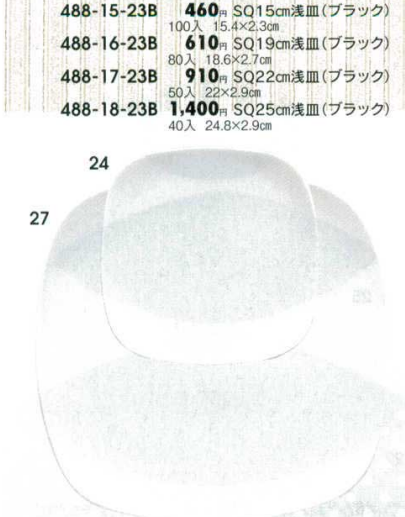

- 488-15-23B 460円 SQ15cm浅皿(ブラック)
100入 15.4×2.3cm
- 488-16-23B 610円 SQ19cm浅皿(ブラック)
80入 18.6×2.7cm
- 488-17-23B 910円 SQ22cm浅皿(ブラック)
50入 22×2.9cm
- 488-18-23B 1,400円 SQ25cm浅皿(ブラック)
40入 24.8×2.9cm

- 488-24-23B 400円 SQ15cm浅皿(ホワイト)
100入 15.4×2.3cm
- 488-25-23B 530円 SQ19cm浅皿(ホワイト)
80入 18.6×2.7cm
- 488-26-23B 790円 SQ22cm浅皿(ホワイト)
50入 22×2.9cm
- 488-27-23B 1,210円 SQ25cm浅皿(ホワイト)
40入 24.8×2.9cm

- 488-6-5B 1,500円 SR白磁15cm角皿
80入 15.1×1cm
- 488-7-5B 1,800円 SR白磁17cm角皿
60入 17.2×1cm
- 488-8-5B 2,000円 SR白磁19cm角皿
50入 19.1×1.1cm
- 488-9-5B 2,500円 SR白磁21cm角皿
30入 21.1×1.1cm
- 488-10-5B 2,900円 SR白磁23cm角皿
25入 22.9×1.1cm
- 488-11-5B 3,300円 SR白磁25cm角皿
20入 25.2×1.2cm
- 488-12-5B 3,600円 SR白磁27cm角皿
20入 27.2×1.2cm