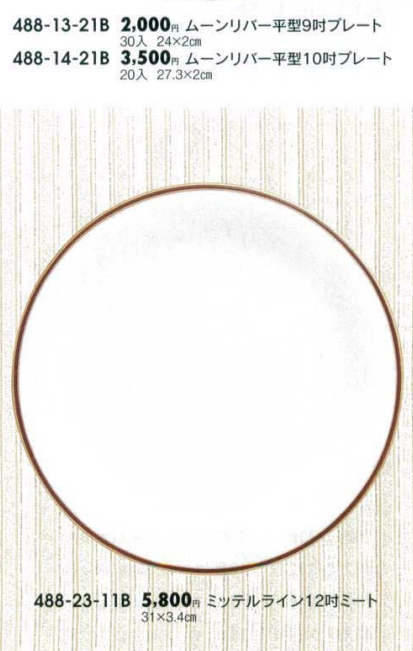

- 488-23-11B 5,800円 ミッテルライン12吋ミート
  31×3.4cm