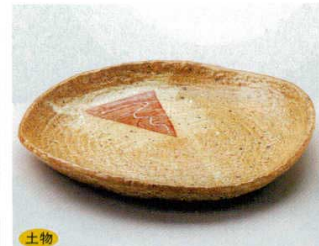

520-7-52B 3,600円 唐津丸紋丸9.0皿  
20入 27.5×4cm

土物

520-8-52B 3,520円 青ねずみ色一珍10時皿  
30入 25.8×3.5cm

土物

520-9-52B 3,480円 トチリ赤土8.0パスタボール  
20入 25.2×4.5cm

土物

520-10-33B 2,000円 あかり三峰7.5皿  
30入 23cm

520-12-43B 3,300円 ピンクライン10時ミート  
40入 25.5×2.6cm

520-14-52B 3,080円 三角織部丸8.0皿  
30入 24.3×3.3cm

520-15-25B 3,100円 吹あそび石目9.0皿  
20入 27.8cm

520-11-33B 4,200円 あかり三峰9.0皿  
20入 27.5cm

520-13-43B 5,300円 ピンクライン11時ミート  
20入 30.6×2.8cm

520-16-24B 2,300円 黒釉塗壁パスタ皿  
40入 25.5cm