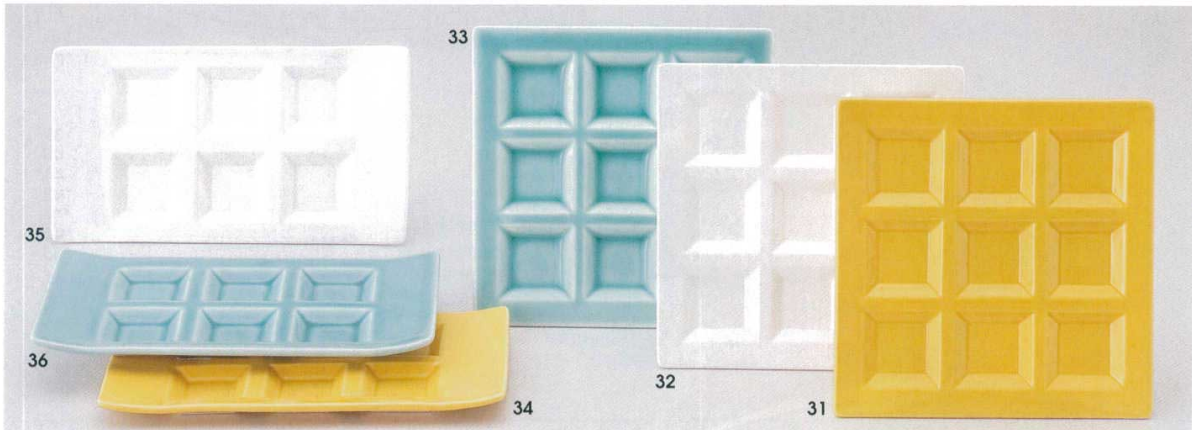

Catalogue No.
20189-555

Collection of Western Plates 洋陶オープン **555**

2色ストライプ

輸入品
強化

- | | | |
|--|--|---|
| 555-1-22B 3,300 円 スクエアプレート大 20入 26×26×2.5cm | 555-6-22B 450 円 スクエア小皿(深口) 200入 8×8×2.3cm | 555-11-22B 1,960 円 長角口プレート小(浅口) 40入 24×8×2cm |
| 555-2-22B 1,450 円 スクエアプレート中 80入 16.3×16.3×2.5cm | 555-7-22B 1,000 円 スクエアボール 80入 13×13×4.6cm | 555-12-22B 2,100 円 長角口プレート小(深口) 40入 24×8×2.5cm |
| 555-3-22B 950 円 スクエアプレート小(浅口) 100入 13×13×2.4cm | 555-8-22B 3,100 円 長角口マグプレート(浅口) 20入 39.5×13×2.3cm | 555-13-22B 2,650 円 L字型プレート 20入 26×26×2.4cm |
| 555-4-22B 950 円 スクエアプレート小(深口) 100入 13×13×2.4cm | 555-9-22B 3,300 円 長角口マグプレート(深口) 20入 39.5×13×2.7cm | |
| 555-5-22B 430 円 スクエア小皿(浅口) 200入 8×8×2cm | 555-10-22B 2,650 円 長角口プレート 30入 26.3×13×2.2cm | |

パレット

強化

- | | | |
|---|---|--|
| 555-31-52B 2,100 円 黄9ピースプレート 30入 21.2×1cm | 555-33-52B 2,100 円 深海青磁9ピースプレート 30入 21.2×1cm | 555-35-52B 2,100 円 NB6ピースプレート 30入 26.7×14.8×2cm |
| 555-32-52B 2,100 円 NB9ピースプレート 30入 21.2×1cm | 555-34-52B 2,100 円 黄6ピースプレート 30入 26.7×14.8×2cm | 555-36-52B 2,100 円 深海青磁6ピースプレート 30入 26.7×14.8×2cm |

白磁ロシアン

輸入品

- | | | |
|---|---|---|
| 555-61-24B 580 円 13cm長角皿 120入 13×9×1.9cm | 555-64-24B 2,300 円 20cm深皿 24入 19.7×19.7×5cm | 555-67-24B 5,300 円 30cm皿 12入 30.2×30.2×5.1cm |
| 555-62-24B 2,300 円 31cm長角皿 18入 31.4×15.3×2.5cm | 555-65-24B 1,700 円 20cm皿 24入 20.2×20.2×2.6cm | |
| 555-63-24B 5,000 円 40cm長角皿 12入 40.3×25×4.6cm | 555-66-24B 2,800 円 25cm皿 18入 25.5×25.5×4cm | |