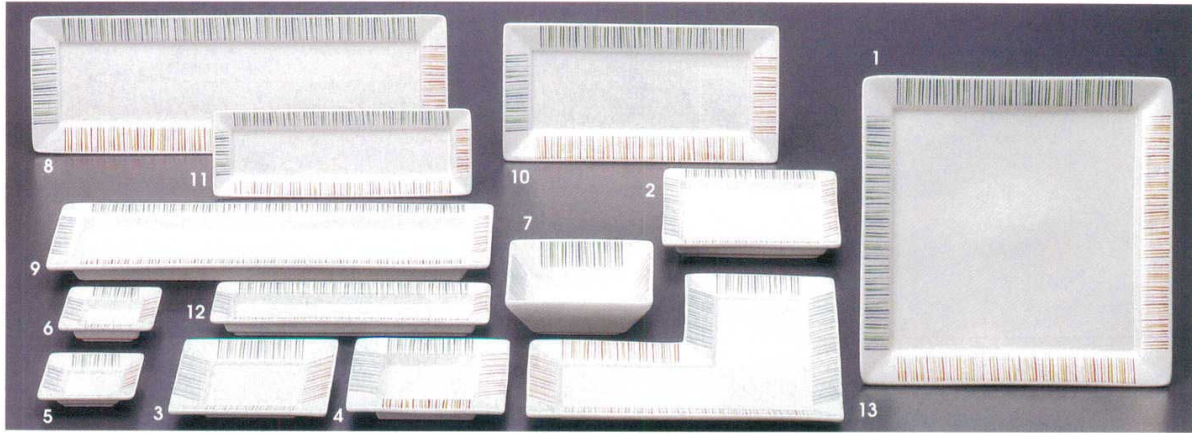

Catalogue No.
20189-555

Collection of Western Plates 洋陶オープン **555**

2色ストライプ

輸入品
強化

- | | | |
|--|--|---|
| 555-1-22B 3,300 円 スクエアプレート大 20入 26×26×2.5cm | 555-6-22B 450 円 スクエア小皿(深口) 200入 8×8×2.3cm | 555-11-22B 1,960 円 長角口プレート小(浅口) 40入 24×8×2cm |
| 555-2-22B 1,450 円 スクエアプレート中 80入 16.3×16.3×2.5cm | 555-7-22B 1,000 円 スクエアボール 80入 13×13×4.6cm | 555-12-22B 2,100 円 長角口プレート小(深口) 40入 24×8×2.5cm |
| 555-3-22B 950 円 スクエアプレート小(浅口) 100入 13×13×2.4cm | 555-8-22B 3,100 円 長角口マグプレート(浅口) 20入 39.5×13×2.3cm | 555-13-22B 2,650 円 L字型プレート 20入 26×26×2.4cm |
| 555-4-22B 950 円 スクエアプレート小(深口) 100入 13×13×2.4cm | 555-9-22B 3,300 円 長角口マグプレート(深口) 20入 39.5×13×2.7cm | |
| 555-5-22B 430 円 スクエア小皿(浅口) 200入 8×8×2cm | 555-10-22B 2,650 円 長角口プレート 30入 26.3×13×2.2cm | |

パレット

強化

- | | | |
|---|---|--|
| 555-31-52B 2,100 円 黄9ピースプレート 30入 21.2×1cm | 555-33-52B 2,100 円 深海青磁9ピースプレート 30入 21.2×1cm | 555-35-52B 2,100 円 NB6ピースプレート 30入 26.7×14.8×2cm |
| 555-32-52B 2,100 円 NB9ピースプレート 30入 21.2×1cm | 555-34-52B 2,100 円 黄6ピースプレート 30入 26.7×14.8×2cm | 555-36-52B 2,100 円 深海青磁6ピースプレート 30入 26.7×14.8×2cm |

白磁ロシアン

輸入品

- | | | |
|---|---|---|
| 555-61-24B 580 円 13cm長角皿 120入 13×9×1.9cm | 555-64-24B 2,300 円 20cm深皿 24入 19.7×19.7×5cm | 555-67-24B 5,300 円 30cm皿 12入 30.2×30.2×5.1cm |
| 555-62-24B 2,300 円 31cm長角皿 18入 31.4×15.3×2.5cm | 555-65-24B 1,700 円 20cm皿 24入 20.2×20.2×2.6cm | |
| 555-63-24B 5,000 円 40cm長角皿 12入 40.3×25×4.6cm | 555-66-24B 2,800 円 25cm皿 18入 25.5×25.5×4cm | |