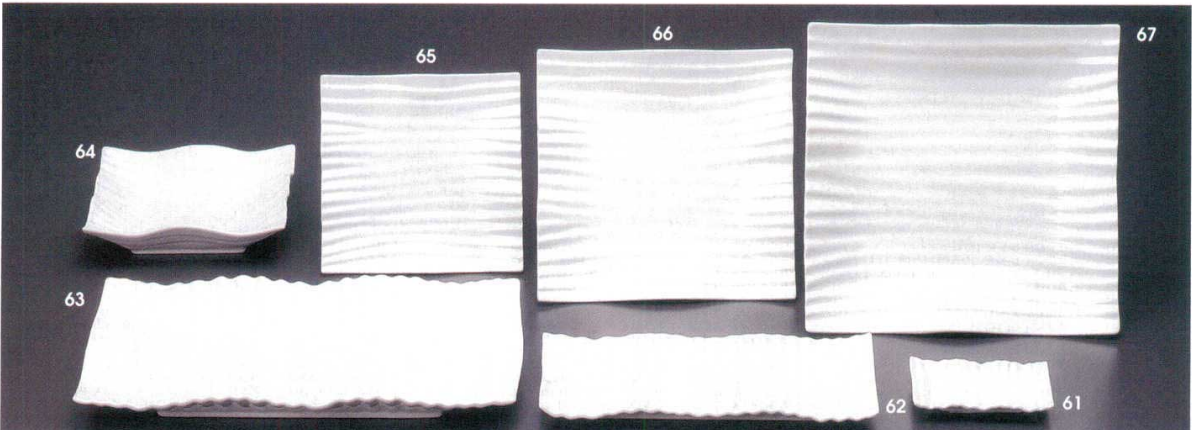

パレット

強化

- | | | |
|---|---|--|
| 555-31-52B 2,100 円 黄9ピースプレート 30入 21.2×1cm | 555-33-52B 2,100 円 深海青磁9ピースプレート 30入 21.2×1cm | 555-35-52B 2,100 円 NB6ピースプレート 30入 26.7×14.8×2cm |
| 555-32-52B 2,100 円 NB9ピースプレート 30入 21.2×1cm | 555-34-52B 2,100 円 黄6ピースプレート 30入 26.7×14.8×2cm | 555-36-52B 2,100 円 深海青磁6ピースプレート 30入 26.7×14.8×2cm |

白磁ロシアン

輸入品

- | | | |
|---|---|---|
| 555-61-24B 580 円 13cm長角皿 120入 13×9×1.9cm | 555-64-24B 2,300 円 20cm深皿 24入 19.7×19.7×5cm | 555-67-24B 5,300 円 30cm皿 12入 30.2×30.2×5.1cm |
| 555-62-24B 2,300 円 31cm長角皿 18入 31.4×15.3×2.5cm | 555-65-24B 1,700 円 20cm皿 24入 20.2×20.2×2.6cm | |
| 555-63-24B 5,000 円 40cm長角皿 12入 40.3×25×4.6cm | 555-66-24B 2,800 円 25cm皿 18入 25.5×25.5×4cm | |