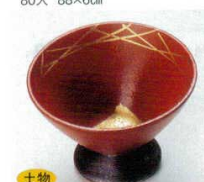

56-10-93B 1,850円
有田焼 黄地中付
5入 10.5×6cm

土物

56-11-45B 2,100円
黒陶ハート形(手造)小鉢
80入 10×3.8cm

土物

56-12-45B 2,100円
伊賀織部ハート形(手造)小鉢
80入 10×3.8cm

土物

56-13-22B 1,850円
赤化粧金ライン3.3小付
100入 9.7×6.3cm

56-14-93B 1,250円
有田焼 ラスター滴 高台中付
5×16入 9.5×7cm

強化

56-15-74B 1,300円
アイボリー赤絵高台小付
80入 8.5×6.5cm

強化

56-16-74B 1,300円
赤絵小花高台小鉢(小)
80入 8.8×6.3cm

56-17-20B 2,200円
華七宝小付
80入 7.6×7.6×6.5cm

56-18-93B 1,800円
有田焼 鉄砂淵金内網中付
5×16入 9.5×5.5cm

56-19-23B 1,880円
赤絵短冊切り合せ小鉢
100入 12×9.2×5.5cm