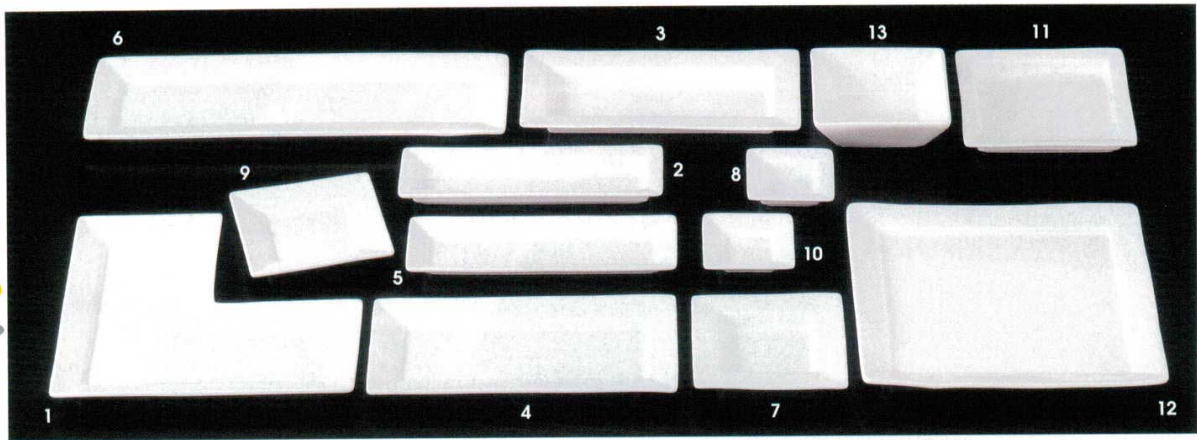

Catalogue No.
20189-566

566 洋陶オープン *Collection of Western Plates*

特選和食器
和食器単品
和食器オープン
特選洋食器

フュージョン

強化
輸入品

- | | | |
|---|--|---|
| 566-1-33B 1,900 円 L字型プレート 24入 26×26×2.4cm | 566-6-33B 2,370 円 長角ロングプレート(浅口) 18入 39.5×13×2.3cm | 566-11-33B 1,000 円 スクエアプレート(中) 40入 16.3×16.3×2.5cm |
| 566-2-33B 1,380 円 長角プレート小(深) 18入 24×8×2.5cm | 566-7-33B 630 円 スクエア小(深口) 40入 13×13×2.4cm | 566-12-33B 2,540 円 スクエアプレート(大) 18入 26×26×2.5cm |
| 566-3-33B 2,000 円 長角プレート(深口) 24入 26×13×2.6cm | 566-8-33B 290 円 スクエア小皿(深口) 180入 8×8×2.3cm | 566-13-33B 690 円 スクエアボール 40入 13×13×4.6cm |
| 566-4-33B 1,900 円 長角プレート 30入 26.3×13×2.2cm | 566-9-33B 630 円 スクエア小(浅口) 40入 13×13×2.4cm | |
| 566-5-33B 1,380 円 長角プレート小(浅) 30入 24×8×2cm | 566-10-33B 250 円 スクエア小皿(浅口) 180入 8×8×2cm | |

洋食器オープン

ボレロ

- | | | |
|--|--|--|
| 566-31-25B 2,000 円 黒25.5cmプレート 30入 25.8cm | 566-36-25B 1,650 円 黒15.5cm角プレート 80入 15.8×15.8cm | 566-41-25B 1,150 円 白19cmプレート 60入 19.3cm |
| 566-32-25B 1,300 円 黒23cmプレート 40入 23.3cm | 566-37-25B 2,300 円 黒17.5cmボール 60入 17.6×17.6×6.9cm | 566-42-25B 3,950 円 白25cm角プレート 30入 25.2×25.2cm |
| 566-33-25B 1,000 円 黒19cmプレート 60入 19.3cm | 566-38-25B 1,900 円 黒15.5cmボール 80入 15.5×15.5×6cm | 566-43-25B 2,700 円 白19.5cm角プレート 50入 19.7×19.7cm |
| 566-34-25B 3,400 円 黒25cm角プレート 30入 25.2×25.2cm | 566-39-25B 2,300 円 白25.5cmプレート 30入 25.8cm | 566-44-25B 1,900 円 白15.5cm角プレート 80入 15.8×15.8cm |
| 566-35-25B 2,300 円 黒19.5cm角プレート 50入 19.7×19.7cm | 566-40-25B 1,530 円 白23cmプレート 40入 23.3cm | |