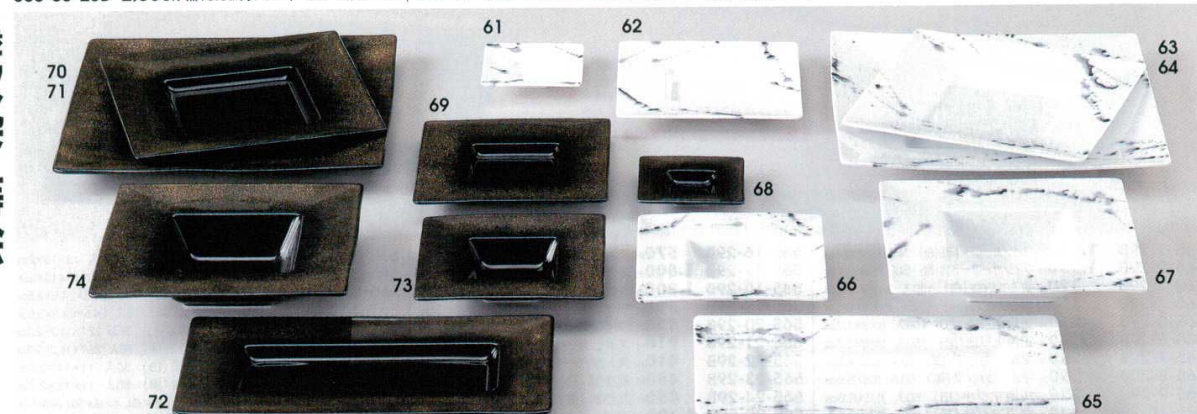

洋食器オープン

ボレロ

- | | | |
|--|--|--|
| 566-31-25B 2,000 円 黒25.5cmプレート 30入 25.8cm | 566-36-25B 1,650 円 黒15.5cm角プレート 80入 15.8×15.8cm | 566-41-25B 1,150 円 白19cmプレート 60入 19.3cm |
| 566-32-25B 1,300 円 黒23cmプレート 40入 23.3cm | 566-37-25B 2,300 円 黒17.5cmボール 60入 17.6×17.6×6.9cm | 566-42-25B 3,950 円 白25cm角プレート 30入 25.2×25.2cm |
| 566-33-25B 1,000 円 黒19cmプレート 60入 19.3cm | 566-38-25B 1,900 円 黒15.5cmボール 80入 15.5×15.5×6cm | 566-43-25B 2,700 円 白19.5cm角プレート 50入 19.7×19.7cm |
| 566-34-25B 3,400 円 黒25cm角プレート 30入 25.2×25.2cm | 566-39-25B 2,300 円 白25.5cmプレート 30入 25.8cm | 566-44-25B 1,900 円 白15.5cm角プレート 80入 15.8×15.8cm |
| 566-35-25B 2,300 円 黒19.5cm角プレート 50入 19.7×19.7cm | 566-40-25B 1,530 円 白23cmプレート 40入 23.3cm | |

中華食器単品

墨吹染・蒔絵

- | | | |
|---|--|--|
| 566-61-43B 780 円 墨吹染ブリムプレートS 100入 10×10×2cm | 566-66-43B 1,600 円 墨吹染ブリムボールM 50入 16.7×16.7×3.5cm | 566-71-43B 5,800 円 蒔絵ブリムプレートLL 40入 31.4×31.4×3cm |
| 566-62-43B 1,600 円 墨吹染ブリムプレートM 50入 18×18×2.2cm | 566-67-43B 2,700 円 墨吹染ブリムボールL 40入 22.6×22.6×5cm | 566-72-43B 3,800 円 蒔絵ブリムプレートW 40入 31.5×17.5×2.3cm |
| 566-63-43B 3,800 円 墨吹染ブリムプレートL 40入 24×24×2.8cm | 566-68-43B 780 円 蒔絵ブリムプレートS 100入 10×10×2cm | 566-73-43B 1,600 円 蒔絵ブリムボールM 50入 16.7×16.7×3.5cm |
| 566-64-43B 5,800 円 墨吹染ブリムプレートLL 40入 31.4×31.4×3cm | 566-69-43B 1,600 円 蒔絵ブリムプレートM 50入 18×18×2.2cm | 566-74-43B 2,700 円 蒔絵ブリムボールL 40入 22.6×22.6×5cm |
| 566-65-43B 3,800 円 墨吹染ブリムプレートW 40入 31.5×17.5×2.3cm | 566-70-43B 3,800 円 蒔絵ブリムプレートL 40入 24×24×2.8cm | |