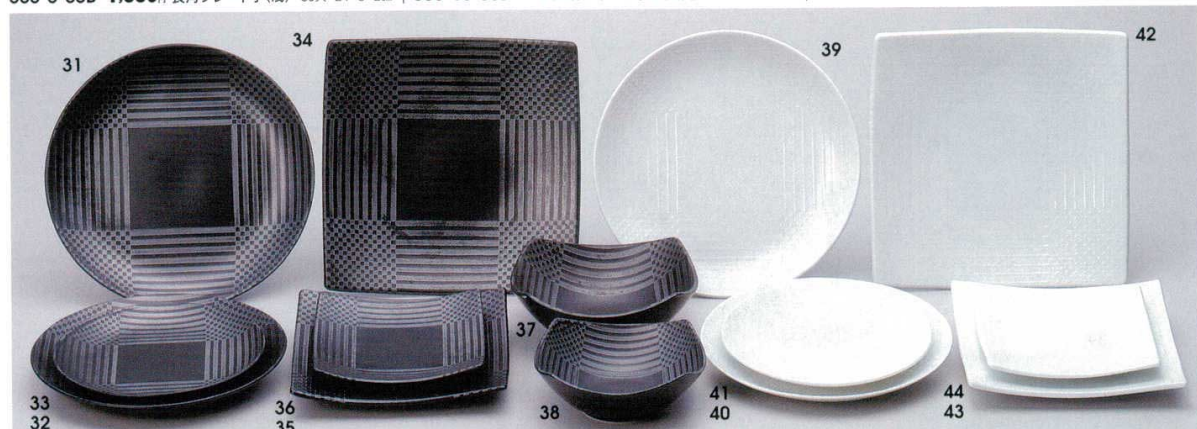

Catalogue No.
20189-566

566 洋陶オープン *Collection of Western Plates*

特選和食器
和食器単品
和食器オープン
特選洋食器

フュージョン

強化
輸入品

- | | | |
|---|--|---|
| 566-1-33B 1,900 円 L字型プレート 24入 26×26×2.4cm | 566-6-33B 2,370 円 長角ロングプレート(浅口) 18入 39.5×13×2.3cm | 566-11-33B 1,000 円 スクエアプレート(中) 40入 16.3×16.3×2.5cm |
| 566-2-33B 1,380 円 長角プレート小(深) 18入 24×8×2.5cm | 566-7-33B 630 円 スクエア小(深口) 40入 13×13×2.4cm | 566-12-33B 2,540 円 スクエアプレート(大) 18入 26×26×2.5cm |
| 566-3-33B 2,000 円 長角プレート(深口) 24入 26×13×2.6cm | 566-8-33B 290 円 スクエア小皿(深口) 180入 8×8×2.3cm | 566-13-33B 690 円 スクエアボール 40入 13×13×4.6cm |
| 566-4-33B 1,900 円 長角プレート 30入 26.3×13×2.2cm | 566-9-33B 630 円 スクエア小(浅口) 40入 13×13×2.4cm | |
| 566-5-33B 1,380 円 長角プレート小(浅) 30入 24×8×2cm | 566-10-33B 250 円 スクエア小皿(浅口) 180入 8×8×2cm | |

洋食器オープン

ボレロ

- | | | |
|--|--|--|
| 566-31-25B 2,000 円 黒25.5cmプレート 30入 25.8cm | 566-36-25B 1,650 円 黒15.5cm角プレート 80入 15.8×15.8cm | 566-41-25B 1,150 円 白19cmプレート 60入 19.3cm |
| 566-32-25B 1,300 円 黒23cmプレート 40入 23.3cm | 566-37-25B 2,300 円 黒17.5cmボール 60入 17.6×17.6×6.9cm | 566-42-25B 3,950 円 白25cm角プレート 30入 25.2×25.2cm |
| 566-33-25B 1,000 円 黒19cmプレート 60入 19.3cm | 566-38-25B 1,900 円 黒15.5cmボール 80入 15.5×15.5×6cm | 566-43-25B 2,700 円 白19.5cm角プレート 50入 19.7×19.7cm |
| 566-34-25B 3,400 円 黒25cm角プレート 30入 25.2×25.2cm | 566-39-25B 2,300 円 白25.5cmプレート 30入 25.8cm | 566-44-25B 1,900 円 白15.5cm角プレート 80入 15.8×15.8cm |
| 566-35-25B 2,300 円 黒19.5cm角プレート 50入 19.7×19.7cm | 566-40-25B 1,530 円 白23cmプレート 40入 23.3cm | |