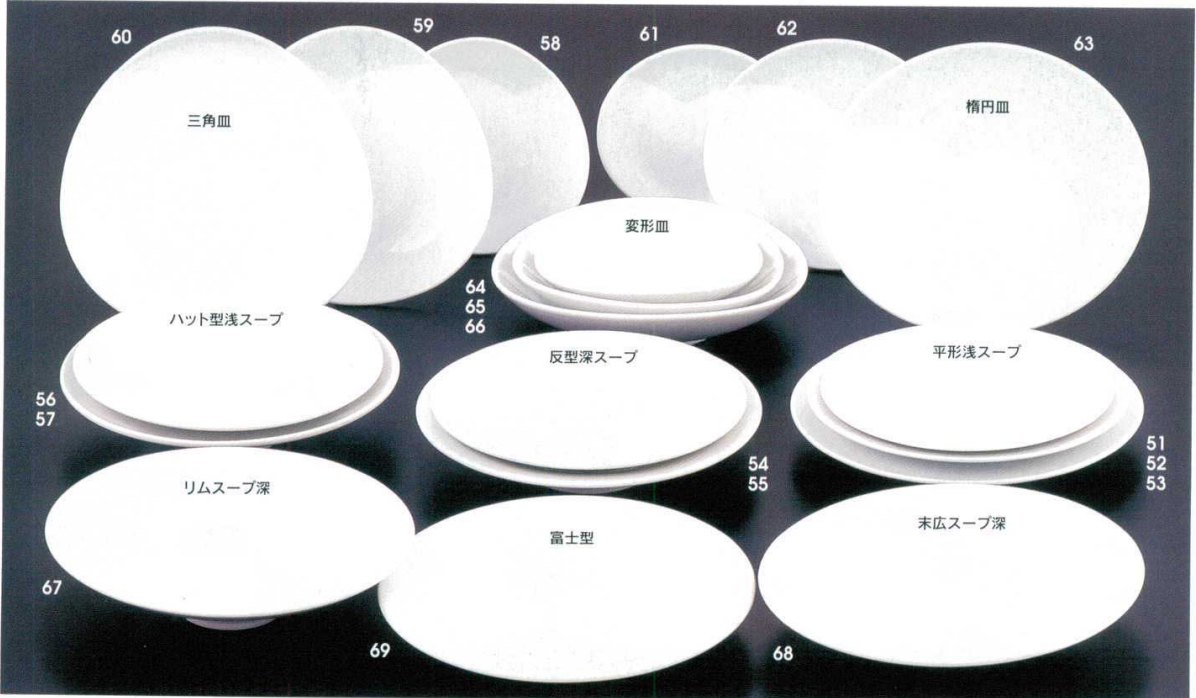

Catalogue No.  
20189-577

Collection of Western Plates 洋陶オープン **577**

**ポ  
ロ**

洋食器オープン

- 577-1-25B **1,060**円 17.5cmボール 40入 17.5×6.5cm
- 577-2-25B **750**円 14.8cmボール 48入 14.8×5.8cm
- 577-3-25B **610**円 11.8cmボール 80入 11.8×5.1cm
- 577-4-25B **1,730**円 11吋ディナー 30入 26.5cm
- 577-5-25B **1,180**円 9.5吋ミート 40入 24cm
- 577-6-25B **730**円 7.5吋ケーキ 90入 20cm

- 577-7-25B **610**円 6.5吋バン 120入 16.5cm
- 577-8-25B **1,180**円 9吋スープ 40入 23.5×4.8cm
- 577-9-25B **610**円 6吋フルーツ 120入 14.5×3.7cm
- 577-10-25B **1,300**円 コーヒー% 6×10入 8×6.6cm
- 577-11-25B **750**円 コーヒー碗 10×12入 200cc
- 577-12-25B **1,300**円 紅茶% 6×10入 9.3×5.5cm

洋食器オープン

- 577-51-32B **1,800**円 24cm平型スープ皿 40入 23.8×4cm 穴10cm
- 577-52-32B **2,400**円 26cm平型スープ皿 30入 26.3×4.5cm 穴10.7cm
- 577-53-32B **3,000**円 29cm平型スープ皿 20入 29×4.3cm 穴11.7cm
- 577-54-32B **2,180**円 25cm反型スープ皿 40入 25.5×4.8cm
- 577-55-32B **2,780**円 28cm反型スープ皿 20入 28×5cm
- 577-56-32B **2,170**円 25cmハット型スープ皿 40入 25.5×5.3cm 穴13cm
- 577-57-32B **2,780**円 28cmハット型スープ皿 20入 28×5.8cm 穴14.2cm

- 577-58-32B **830**円 20cm三角皿 60入 20×20×2.7cm
- 577-59-32B **1,170**円 24cm三角皿 40入 24.5×24.5×3cm
- 577-60-32B **1,970**円 27cm三角皿 30入 27×27×3.4cm
- 577-61-32B **1,000**円 19cm楕円皿 50入 19×16.7×3cm
- 577-62-32B **1,450**円 23cm楕円皿 36入 23×21×3.2cm
- 577-63-32B **3,300**円 29cm楕円皿 24入 28.5×25.5×3.7cm
- 577-64-32B **1,280**円 20cm変形皿 40入 20×18.5×4.2cm