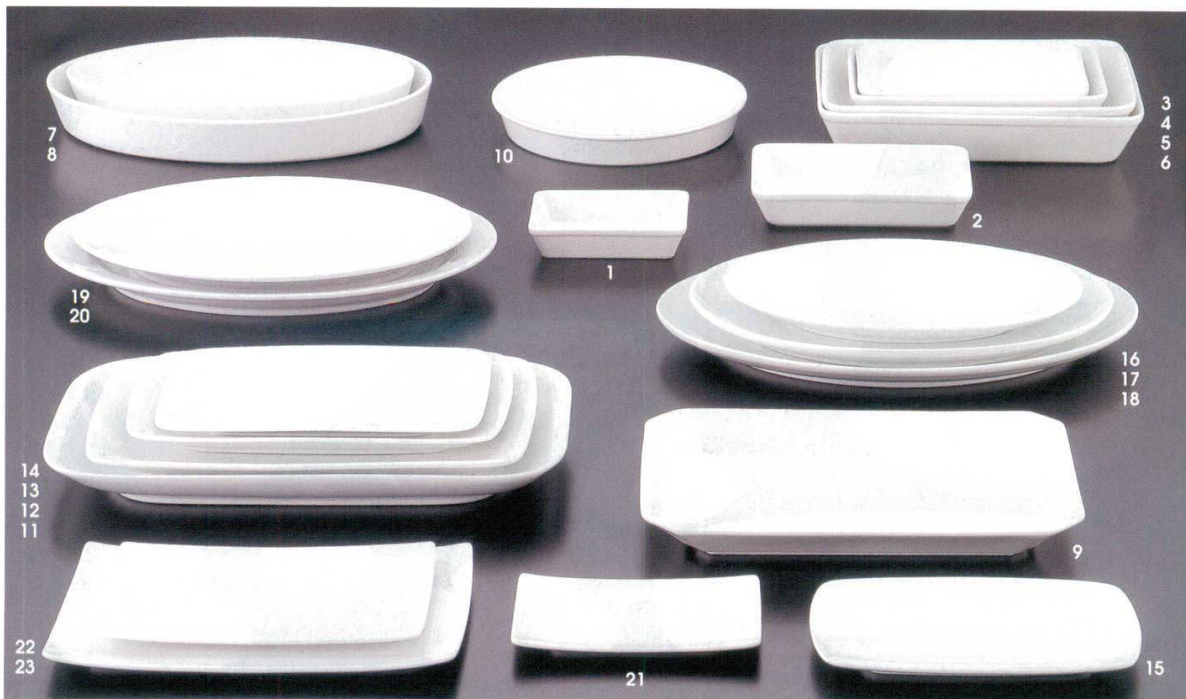

Catalogue No.
20189-581

ホテルグッズ

特選和食器 和食器単品 和食器オープン

特選洋食器

洋食器オープン

洋食器単品

中華オープン

中華食器単品

西洋食器

民衆の器

木下製器

ホテルグッズ

- | | | |
|---|--|--|
| 581-1-24B 750 円 航空食器7時ラザニア 80入 15×11.4×3.3cm | 581-9-24B 3,700 円 15時八角皿 30入 34×24.4×4cm | 581-17-24B 2,800 円 メタ玉14時プラター 30入 37.7×28.7×3.6cm |
| 581-2-24B 1,650 円 8時ラザニア 60入 21.2×15.5×3.7cm | 581-10-24B 1,800 円 白10時オープンハイ皿 30入 26.5×3.5cm | 581-18-24B 4,200 円 メタ玉16時プラター 20入 42.5×31×3.7cm |
| 581-3-24B 1,950 円 9時ラザニア 50入 23.5×17.3×4.6cm | 581-11-24B 5,500 円 16時角プラター 20入 42.3×26.2×4.2cm | 581-19-24B 2,800 円 リム玉14時プラター 30入 37.4×27.8×3.7cm |
| 581-4-24B 2,500 円 10時ラザニア 40入 26.3×19.4×4.8cm | 581-12-24B 3,550 円 14時角プラター 30入 36.2×24.4×3.2cm | 581-20-24B 4,200 円 リム玉16時プラター 20入 42.5×31×3.7cm |
| 581-5-24B 4,200 円 12時ラザニア(小) 20入 31.8×23.5×5.5cm | 581-13-24B 1,900 円 12時角プラター 40入 31.8×20.8×2.6cm | 581-21-24B 820 円 アルフェイト長角皿(小) 80入 18×12cm |
| 581-6-24B 4,300 円 12時ラザニア(大) 20入 33.3×24.6×6cm | 581-14-24B 1,200 円 10時角プラター 50入 27×18×2.2cm | 581-22-24B 1,500 円 アルフェイト長角皿(中) 60入 24×14cm |
| 581-7-24B 4,000 円 14時小判ペーカー 15入 37×21.4×4.4cm | 581-15-24B 1,000 円 9時角プラター 60入 24.1×15.7×2.1cm | 581-23-24B 2,800 円 アルフェイト長角皿(大) 40入 30×20cm |
| 581-8-24B 5,800 円 15.5時小判ペーカー 10入 40.5×28.2×5cm | 581-16-24B 1,600 円 メタ玉12時プラター 40入 31.8×22.8×2.8cm | |