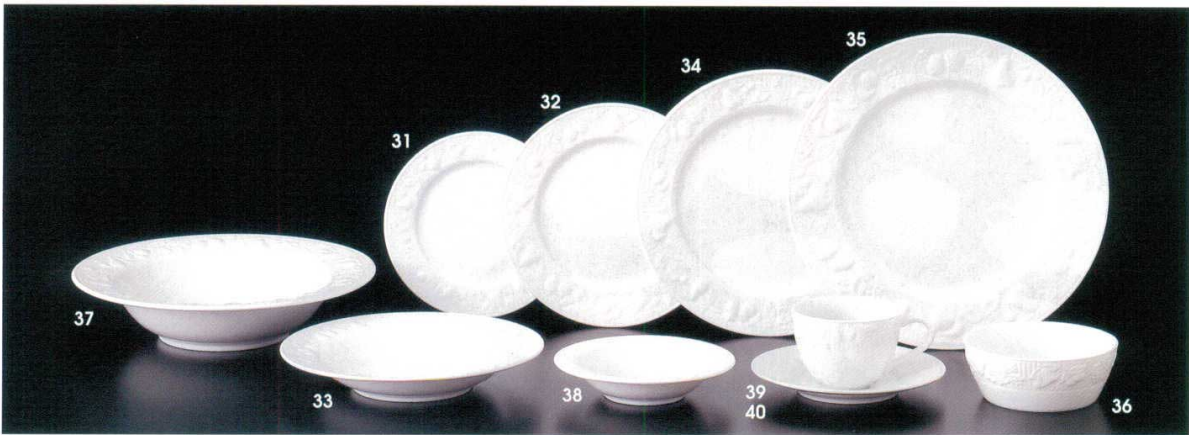

Catalogue No.
20189-585

Collection of Western Plates 洋陶オープン **585**

ディンプル

- | | | |
|--|---|--|
| 585-1-11B 3,200円 12吋プレート 30入 32×3.4cm | 585-4-11B 450円 6½吋プレート 100入 16.7×2.3cm | 585-7-11B 660円 コーヒーカップ 60入 8.5×7cm 240cc |
| 585-2-11B 1,400円 10¾吋プレート 40入 27.8×3.2cm | 585-5-11B 840円 9吋スープ 60入 22.8×4.2cm | 585-8-11B 420円 コーヒーソーサー 60入 15.9×2.2cm |
| 585-3-11B 750円 8½吋プレート 60入 21.8×2.6cm | 585-6-11B 450円 5½吋フルーツ皿 120入 14.2×2.9cm | |

フルーツレリーフ

- | | | |
|--|--|---|
| 585-31-11B 500円 6½吋プレート 120入 16.8×2cm | 585-35-11B 2,850円 12吋プレート 40入 30.8×2.8cm | 585-39-11B 800円 コーヒーカップ 60入 8.5×7cm 260cc |
| 585-32-11B 660円 7½吋プレート 120入 19.8×2.1cm | 585-36-11B 800円 8吋スープ 60入 22×3.6cm | 585-40-11B 420円 コーヒーソーサー 60入 16×2.2cm |
| 585-33-11B 860円 9吋プレート 50入 23.4×2.5cm | 585-37-11B 2,850円 10吋サラダボール 40入 25.7×5.6cm | |
| 585-34-11B 1,350円 10吋プレート 40入 27.7×2.6cm | 585-38-11B 520円 5½吋フルーツ皿 120入 14.7×3.1cm | |

ブラゼリー

- | | | |
|--|---|---|
| 585-61-11B 580円 7½吋プレート 80入 19.3×2.7cm | 585-66-11B 2,600円 11吋スープ 40入 28×5.3cm | 585-71-11B 1,320円 モーニングカップ 60入 12×7.5cm 465cc |
| 585-62-11B 760円 9吋プレート 60入 23×2.7cm | 585-67-11B 1,200円 カフェオレボール 60入 14.3×7.7cm | 585-72-11B 600円 モーニングソーサー 60入 19.2×2.7cm |
| 585-63-11B 1,500円 11吋プレート 40入 28×3.5cm | 585-68-11B 3,000円 サービングボール 60入 26.8×7.5cm | 585-73-11B 620円 デミタスカップ 90入 6×6.5cm 110cc |
| 585-64-11B 2,800円 12吋プレート 40入 31.3×4cm | 585-69-11B 740円 コーヒーカップ 60入 9.6×7.7cm 280cc | 585-74-11B 370円 デミタスソーサー 90入 11.5×2cm |
| 585-65-11B 800円 9吋スープ 60入 22.6×4.3cm | 585-70-11B 470円 コーヒーソーサー 60入 11.5×2cm | |