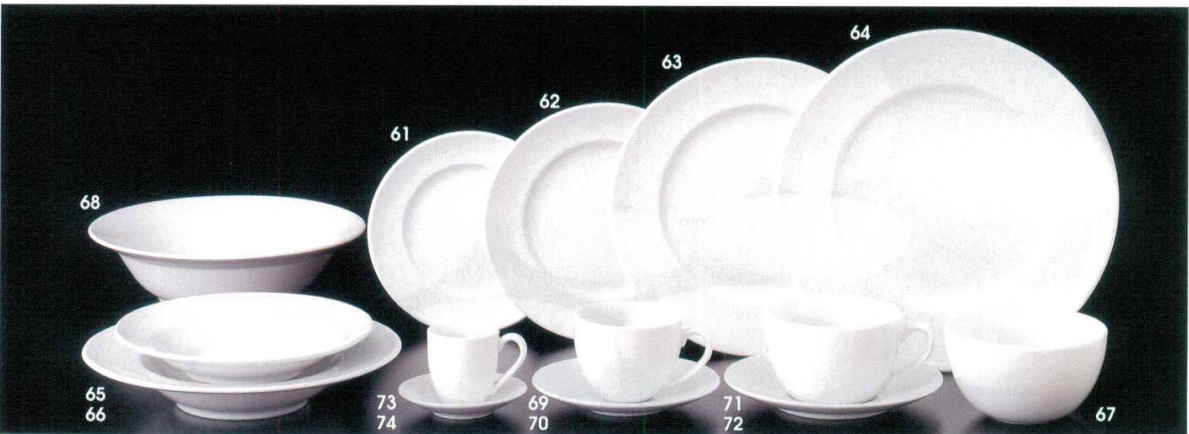

Catalogue No.
20189-585

Collection of Western Plates 洋陶オープン **585**

ディンプル

- | | | |
|--|---|--|
| 585-1-11B 3,200円 12吋プレート 30入 32×3.4cm | 585-4-11B 450円 6½吋プレート 100入 16.7×2.3cm | 585-7-11B 660円 コーヒーカップ 60入 8.5×7cm 240cc |
| 585-2-11B 1,400円 10¾吋プレート 40入 27.8×3.2cm | 585-5-11B 840円 9吋スープ 60入 22.8×4.2cm | 585-8-11B 420円 コーヒーソーサー 60入 15.9×2.2cm |
| 585-3-11B 750円 8½吋プレート 60入 21.8×2.6cm | 585-6-11B 450円 5½吋フルーツ皿 120入 14.2×2.9cm | |

フルーツレリーフ

- | | | |
|--|--|---|
| 585-31-11B 500円 6½吋プレート 120入 16.8×2cm | 585-35-11B 2,850円 12吋プレート 40入 30.8×2.8cm | 585-39-11B 800円 コーヒーカップ 60入 8.5×7cm 260cc |
| 585-32-11B 660円 7½吋プレート 120入 19.8×2.1cm | 585-36-11B 800円 8吋スープ 60入 22×3.6cm | 585-40-11B 420円 コーヒーソーサー 60入 16×2.2cm |
| 585-33-11B 860円 9吋プレート 50入 23.4×2.5cm | 585-37-11B 2,850円 10吋サラダボール 40入 25.7×5.6cm | |
| 585-34-11B 1,350円 10吋プレート 40入 27.7×2.6cm | 585-38-11B 520円 5½吋フルーツ皿 120入 14.7×3.1cm | |

ブラゼリー

- | | | |
|--|---|---|
| 585-61-11B 580円 7½吋プレート 80入 19.3×2.7cm | 585-66-11B 2,600円 11吋スープ 40入 28×5.3cm | 585-71-11B 1,320円 モーニングカップ 60入 12×7.5cm 465cc |
| 585-62-11B 760円 9吋プレート 60入 23×2.7cm | 585-67-11B 1,200円 カフェオレボール 60入 14.3×7.7cm | 585-72-11B 600円 モーニングソーサー 60入 19.2×2.7cm |
| 585-63-11B 1,500円 11吋プレート 40入 28×3.5cm | 585-68-11B 3,000円 サービングボール 60入 26.8×7.5cm | 585-73-11B 620円 デミタスカップ 90入 6×6.5cm 110cc |
| 585-64-11B 2,800円 12吋プレート 40入 31.3×4cm | 585-69-11B 740円 コーヒーカップ 60入 9.6×7.7cm 280cc | 585-74-11B 370円 デミタスソーサー 90入 11.5×2cm |
| 585-65-11B 800円 9吋スープ 60入 22.6×4.3cm | 585-70-11B 470円 コーヒーソーサー 60入 11.5×2cm | |