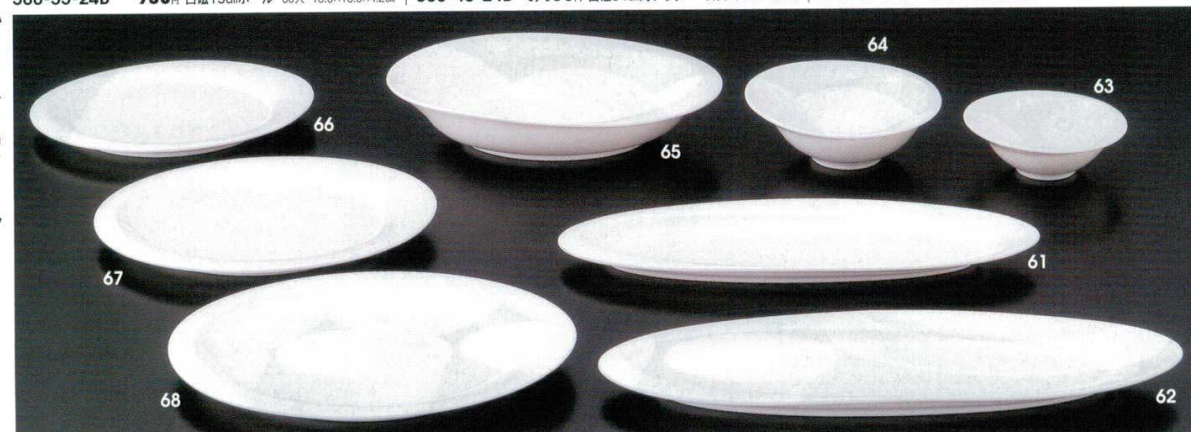

洋食器オープン
洋食器単品
中華オープン

白磁 ティア

- | | | |
|---|---|--|
| 588-31-24B 1,400 円 ティア17cmプレート 80入 17×13.3×2.5cm | 588-36-24B 1,700 円 白磁16cmボール 40入 18×18×4.2cm | 588-41-24B 1,500 円 白磁四角16cmプレート 100入 16×2.4cm |
| 588-32-24B 2,100 円 ティア24cmプレート 60入 24×18.5×3cm | 588-37-24B 3,300 円 白磁20cmボール 30入 21.7×21.7×7cm | 588-42-24B 1,700 円 白磁四角18cmプレート 80入 18×2.6cm |
| 588-33-24B 2,800 円 ティア28.5cmプレート 40入 28.6×22.1×3.3cm | 588-38-24B 2,800 円 白磁28cm角ブラター 60入 28.3×19.6×2.6cm | 588-43-24B 2,100 円 白磁四角21cmプレート 60入 21×3cm |
| 588-34-24B 3,600 円 ティア32.5cmプレート 30入 32.5×25.1×3.9cm | 588-39-24B 3,300 円 白磁30cm角ブラター 40入 30×18.3×3.6cm | 588-44-24B 2,600 円 白磁四角24cmプレート 40入 24×3.6cm |
| 588-35-24B 930 円 白磁13cmボール 60入 13.6×13.6×4.2cm | 588-40-24B 4,400 円 白磁34cm角ブラター 30入 34×21×3.4cm | 588-45-24B 3,200 円 白磁四角27cmプレート 30入 27×4cm |

四口巾 万古の器
民芸の器
本竹製品その他

ビスエイト

- | | | |
|--|---|--|
| 588-61-24B 4,500 円 36cmオーバルプレート 60入 36×13cm | 588-64-24B 1,800 円 16cmボール 80入 16cm | 588-67-24B 2,000 円 26cmブラター 40入 26×22cm |
| 588-62-24B 6,800 円 41cmオーバルプレート 40入 41×14.7cm | 588-65-24B 2,700 円 27cmペーカ 60入 27×19.5cm | 588-68-24B 3,000 円 29cmブラター 30入 29×24cm |
| 588-63-24B 1,000 円 13cmボール 100入 13cm | 588-66-24B 1,600 円 23cmブラター 60入 23×19cm | |