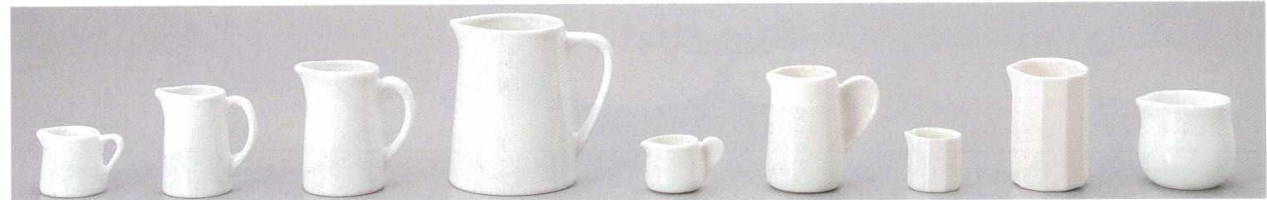

Catalogue No.  
20189-600

**600** 洋陶小物 *Small Western Wares*

特選和食器  
和食器単品  
和食器オープン  
特選洋食器  
洋食器オープン  
洋食器単品  
中華オープン  
中華食器単品  
四日市万古の器  
民芸の器  
本竹製器その他

600-1-21B 3,600円 ドイツ型ポット 30入 470cc  
600-2-21B 1,500円 ドイツ型シュガー 60入 140cc  
600-3-21B 980円 ドイツ型クリーマー 60入 110cc  
600-4-5B 2,400円 ボンポット 1×36入 17×7.7×12cm 500cc  
600-5-5B 1,260円 ボンシュガーポット 10×10入 8×9.5cm  
600-6-5B 750円 ボンクリーマー 10×10入 6×5×6.5cm 140cc  
600-7-20B 460円 A・N・Wクリーマー-B型 6×12入 195cc

600-8-24B 1,300円 ニューボンミニポット 60入 300cc  
600-9-13B 1,350円 黄色ポット(U) 60入 360cc  
600-10-13B 1,350円 1~2P用乳白ポット(アミ付)(U) 60入 360cc  
600-11-20B 1,130円 A・N・Wコーヒーマーポット 2×12入 400cc  
600-12-20B 630円 A・N・Wシュガーポット 6×6入 6.3×9.2cm  
600-13-20B 410円 A・N・Wクリーマー-A型(小) 6×16入 170cc  
600-14-20B 520円 A・N・Wクリーマー-A型(大) 6×8入 260cc

600-15-13B 350円 白磁ドレッシング入 240入 8.7×6.2×3.4cm 60cc  
600-16-1B 1,100円 NB手付ソース入 80入 12.9×6.4×6cm 110cc  
600-17-5B 970円 白クツカレー 60入 15.5×8.5×6cm 280cc  
600-18-74B 550円 白片口ドレッシング(小) 120入 10.2×7.2×5cm  
600-19-74B 630円 白片口ドレッシング(大) 100入 11.5×8.2×6cm  
600-20-1B 900円 NBしずくドレッシング 80入 14.3×6.6×4.5cm 150cc  
600-21-1B 900円 白しずくドレッシング 80入 14.3×6.6×4.5cm 150cc