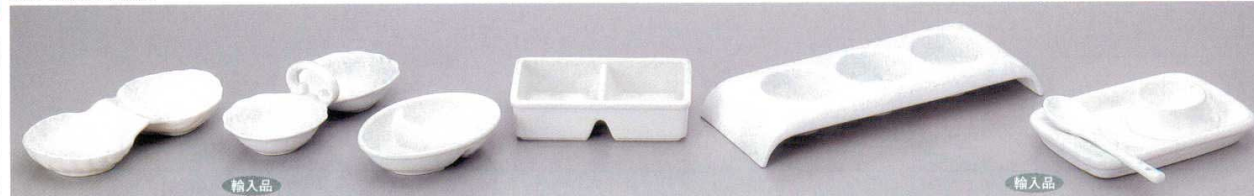

中華オープン

中華食器単品

四日市万古の器

民芸の器

木竹製品その他

602-1-21B 750円 NB片手スープカップ 10×8入 10.3×5.7cm 280cc  
 602-2-5B 650円 NB片手スープ 10×10入 11×5.5cm 350cc  
 602-3-13B 350円 スタッキングカップ 120入 8.4×10.7×5.6cm  
 602-4-21B 720円 ダイヤセラムスタックプリオン 10×8入 8.3×6cm 200cc  
 602-5-21B 450円 白磁スタックデミ手無しカップ 120入 7×5cm 100cc  
 602-6-21B 550円 白磁スタック手無しカップ 120入 8.2×5.5cm 180cc  
 602-7-21B 750円 白磁スタック手無しカップ大 120入 9.6×6cm 250cc

602-8-13B 340円 ライオントリュフ(特小) 120入 7.6×5.9cm 130cc  
 602-9-1B 1,850円 ライオントリフ(小) 60入 9×7cm 230cc  
 602-10-1B 1,950円 ライオントリフ(中) 48入 10.3×8cm 300cc  
 602-11-21B 1,050円 白磁ライオントリフ(小) 60入 9.4×7.8cm 250cc  
 602-12-21B 1,350円 白磁ライオントリフ(中) 50入 10.5×8.3cm 360cc  
 602-13-21B 1,550円 白磁ライオントリフ(大) 40入 11.8×9.1cm 470cc

602-14-5B 520円 ページュカラオーレ&サラダ小 60入 9.2×5.8cm 210cc  
 602-15-5B 830円 ページュカラオーレ&サラダ大 40入 11.3×6.5cm 350cc  
 602-16-5B 520円 イエローカラーオーレ&サラダ小 60入 9.2×5.8cm 210cc  
 602-17-5B 830円 イエローカラーオーレ&サラダ大 40入 11.3×6.5cm 350cc  
 602-18-21B 700円 白オーレカップ 80入 12.2×7cm 400cc  
 602-19-25B 760円 ミストホワイトカフェオレ 60入 13.2×6.9cm  
 602-20-25B 760円 ミストブラックカフェオレ 60入 13.2×6.9cm