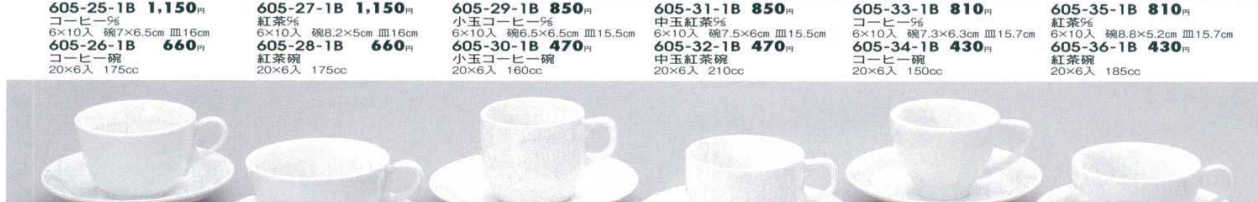

白セレナ 白カプチーノ 強化 DCスタック 強化 DCスタック 厚口新名陶 厚口新名陶

605-37-1B 1,050円 コーヒー9% 6×10入 碗7×5.7cm 皿14.2cm
605-38-1B 660円 コーヒー碗 20×6入 210cc

605-39-1B 1,150円 カフェオーレ9% 6×10入 10×6cm 皿14.2cm
605-40-1B 760円 カフェオーレ碗 10×8入 270cc

605-41-21B 1,100円 小玉コーヒー9% 6×10入 190cc 皿15.3×1.9cm
605-42-21B 650円 コーヒー碗 12×10入 7.5×6.6cm

605-43-21B 1,100円 中玉紅茶9% 6×10入 200cc 皿15.3×1.9cm
605-44-21B 650円 紅茶碗 12×10入 8.3×6cm

605-45-1B 980円 コーヒー9% 6×10入 碗8.2×6.2cm 皿14.5cm
605-46-1B 570円 コーヒー碗 20×6入 150cc

605-47-1B 1,050円 紅茶9% 6×10入 碗9.3×5cm 皿15.7cm
605-48-1B 640円 紅茶碗 20×6入 185cc