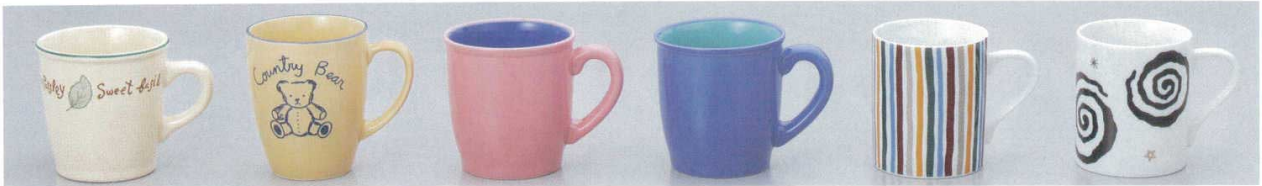

Catalogue No.
20189-614

614 マグカップ Large Glass with a Handle

特選和食器
和食器単品
和食器オープン
特選洋食器
洋食器オープン
洋食器単品
中華オープン
中華高級単品
西洋品古の器
民芸の器
本竹製器その他

614-1-43B 650円 ハーブガーデンクリームマグ 100入 8.7×9cm 280cc
614-2-43B 600円 カントリーベアーマグ 10×12入 8×10cm 300cc
614-3-45B 620円 新ピンクマグ 10×8入 8.3×9.3cm 290cc
614-4-45B 620円 新ブルーマグ 10×8入 8.3×9.3cm 290cc
614-5-43B 600円 ストライプ今どきマグ 10×10入 7.5×8.7cm 280cc
614-6-43B 600円 ウズ今どきマグ 10×10入 7.5×8.7cm 280cc

614-7-43B 650円 カラースタッキングピンク 10×10入 8.1×7.2cm 260cc
614-8-43B 650円 カラースタッキングブルー 10×10入 8.1×7.2cm 260cc
614-9-43B 650円 カラースタッキングイエロー 10×10入 8.1×7.2cm 260cc
614-10-5B 530円 スノーホワイトマグ 6×12入 8.2×8.7cm 270cc
614-11-5B 530円 スノーベージュマグ 6×12入 8.2×8.7cm 270cc
614-12-5B 530円 スノーブラウンマグ 6×12入 8.2×8.7cm 270cc