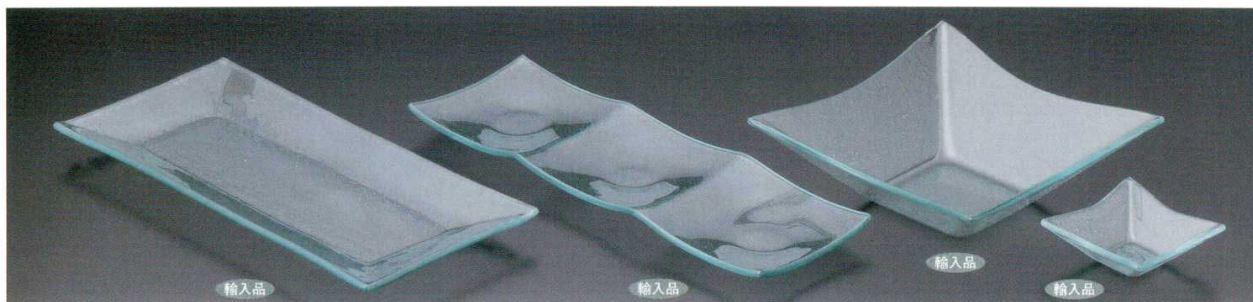

Catalogue No.
20189-618

618 ガラス Glasses

特選和食器

和食器単品

和食器オープン

特選洋食器

洋食器オープン

洋食器単品

中華オープン

中華食器単品

西日本 万古の器

民芸の器

木竹製品その他

輸入品

輸入品

輸入品

輸入品

618-1-25B 1,400円
シーニュ 細長皿M
4×4入 32.5×14.7cm
618-2-25B 1,700円
シーニュ 細長皿L
4×4入 34.3×15.7cm

618-3-25B 1,000円
シーニュ 3連彩(中)
4×6入 30.3×10.6cm
618-4-25B 1,500円
シーニュ 3連彩(大)
4×6入 36×12.2cm

618-5-25B 600円
シーニュ ボールM
4×12入 15.1×15.1×5cm
618-6-25B 1,100円
シーニュ ボールL
3×8入 21×21×6.7cm

618-7-25B 250円
シーニュ ボールS
4×24入 9.2×9.2×3.2cm