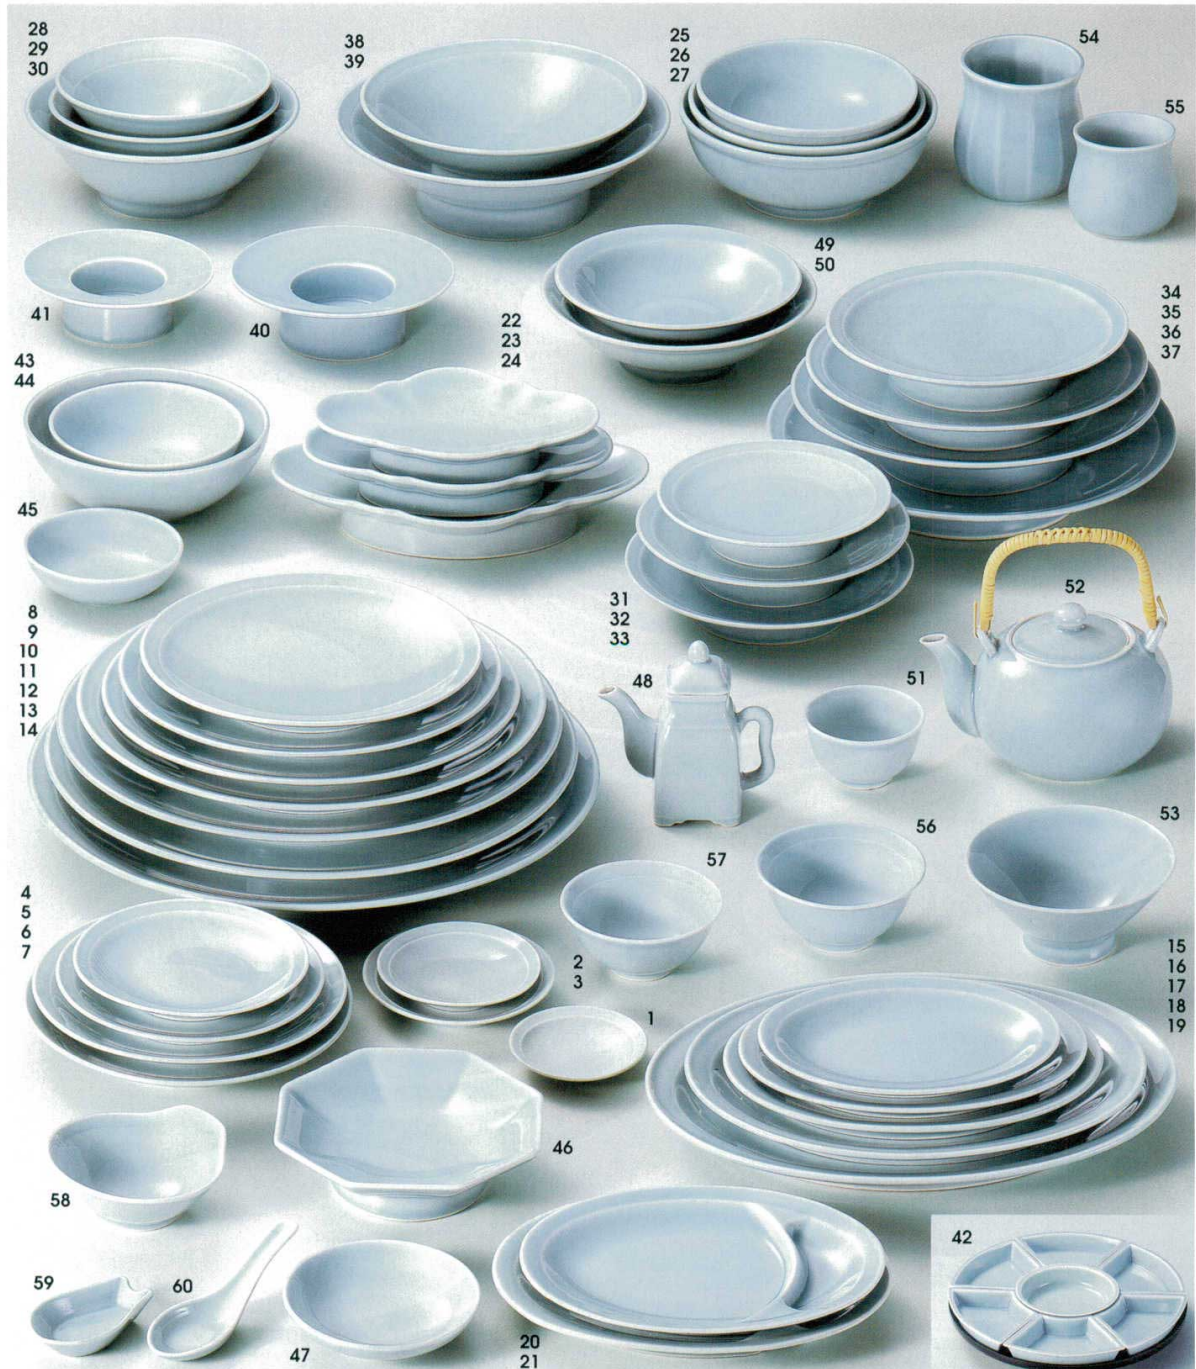

Catalogue No.  
20189-634

**634** 中華オープン *Collection of Chinese Plates*

**正峰青磁**

特選和食器  
和食器単品  
和食器オープン  
特選洋食器  
洋食器オープン  
洋食器単品  
**中華オープン**  
中華食器単品  
西日本万古の器  
民芸の器  
木竹製品その他

- |            |        |   |           |      |               |
|------------|--------|---|-----------|------|---------------|
| 634-1-52B  | 340    | 円 | 3.0皿      | 300入 | 9.4cm         |
| 634-2-52B  | 360    | 円 | 3.5皿      | 200入 | 11.5cm        |
| 634-3-52B  | 400    | 円 | 4.5皿      | 120入 | 14.3cm        |
| 634-4-52B  | 510    | 円 | 5.0皿      | 100入 | 16.4cm        |
| 634-5-52B  | 680    | 円 | 6.0皿      | 60入  | 18.7cm        |
| 634-6-52B  | 930    | 円 | 7.0皿      | 30入  | 21.7cm        |
| 634-7-52B  | 1,030  | 円 | 7.5皿      | 30入  | 23.2cm        |
| 634-8-52B  | 1,850  | 円 | 8.0皿      | 25入  | 24.9cm        |
| 634-9-52B  | 2,570  | 円 | 9.0皿      | 20入  | 28.5cm        |
| 634-10-52B | 3,700  | 円 | 尺皿        | 15入  | 31cm          |
| 634-11-52B | 5,040  | 円 | 尺一皿       | 12入  | 34.8cm        |
| 634-12-52B | 7,230  | 円 | 尺二皿       | 12入  | 37.5cm        |
| 634-13-52B | 12,600 | 円 | 尺三皿       | 8入   | 39.5cm        |
| 634-14-52B | 18,480 | 円 | 尺四皿       | 8入   | 42cm          |
| 634-15-52B | 640    | 円 | 8吋小刺皿     | 80入  | 20.7×15cm     |
| 634-16-52B | 890    | 円 | 9吋小刺皿     | 50入  | 23.5×16.8cm   |
| 634-17-52B | 990    | 円 | 10吋小刺皿    | 40入  | 25.9×18.8cm   |
| 634-18-52B | 2,230  | 円 | 12吋小刺皿    | 30入  | 31.5×23cm     |
| 634-19-52B | 5,460  | 円 | 14吋小刺皿    | 20入  | 36.2×26.7cm   |
| 634-20-52B | 970    | 円 | 9吋仕切皿     | 50入  | 24×17.5cm     |
| 634-21-52B | 1,100  | 円 | 10吋仕切皿    | 40入  | 26.2×19.2cm   |
| 634-22-52B | 1,160  | 円 | 9吋木瓜皿     | 40入  | 23.5×16×4.6cm |
| 634-23-52B | 1,580  | 円 | 10吋木瓜皿    | 30入  | 25.7×17.4×5cm |
| 634-24-52B | 3,700  | 円 | 12吋木瓜皿    | 20入  | 31×21×5.3cm   |
| 634-25-52B | 1,260  | 円 | 腰張6.5丼    | 30入  | 20.3×7.7cm    |
| 634-26-52B | 2,060  | 円 | 腰張7.0丼    | 30入  | 22×8cm        |
| 634-27-52B | 3,360  | 円 | 腰張8.0丼    | 15入  | 24.4×9.2cm    |
| 634-28-52B | 930    | 円 | 6.5丼      | 40入  | 19.7×7.3cm    |
| 634-29-52B | 1,140  | 円 | 7.0丼      | 30入  | 21.5×7.8cm    |
| 634-30-52B | 2,250  | 円 | 8.0丼      | 15入  | 25×8.9cm      |
| 634-31-52B | 1,180  | 円 | 高浜6.0皿    | 50入  | 18.6×4cm      |
| 634-32-52B | 1,560  | 円 | 高浜7.0皿    | 30入  | 22×4cm        |
| 634-33-52B | 1,940  | 円 | 高浜7.5皿    | 30入  | 23.4×4.7cm    |
| 634-34-52B | 2,570  | 円 | 高浜8.0皿    | 20入  | 25×5cm        |
| 634-35-52B | 4,000  | 円 | 高浜9.0皿    | 15入  | 28.5×5.5cm    |
| 634-36-52B | 7,060  | 円 | 高浜尺一皿     | 10入  | 31×5.6cm      |
| 634-37-52B | 10,100 | 円 | 高浜尺一皿     | 8入   | 36×5.8cm      |
| 634-38-52B | 4,790  | 円 | 8.5新丸高台皿  | 15入  | 26.6×7.7cm    |
| 634-39-52B | 11,340 | 円 | 尺新丸高台皿    | 10入  | 31.2×8.2cm    |
| 634-40-52B | 3,010  | 円 | 6.5灰皿     | 30入  | 20.2×6cm      |
| 634-41-52B | 1,660  | 円 | 5.5灰皿     | 40入  | 16.7×5cm      |
| 634-42-52B | 16,000 | 円 | 尺五回転オーダブル | 4入   | 46.5cm        |
| 634-43-52B | 760    | 円 | 5.0ボール    | 60入  | 16×5.2cm      |
| 634-44-52B | 1,310  | 円 | 6.5ボール    | 30入  | 20×7cm        |
| 634-45-52B | 510    | 円 | 4.0ボール    | 80入  | 12.5×4cm      |
| 634-46-52B | 890    | 円 | 八角6.0高台皿  | 40入  | 19×5cm        |
| 634-47-52B | 400    | 円 | 4.0深皿     | 150入 | 12.6×3.2cm    |
| 634-48-52B | 2,320  | 円 | 老煎        | 48入  | 270cc         |
| 634-49-52B | 1,140  | 円 | 丸7.0高台皿   | 40入  | 21.3×6.3cm    |
| 634-50-52B | 2,250  | 円 | 丸8.0高台皿   | 20入  | 24.3×6.8cm    |
| 634-51-52B | 360    | 円 | 煎煎茶       | 120入 | 9.4×5.5cm     |
| 634-52-52B | 4,220  | 円 | 丸形土瓶      | 30入  | 900cc         |
| 634-53-52B | 800    | 円 | 茶漬碗       | 60入  | 15.2×7.2cm    |
| 634-54-52B | 1,900  | 円 | 鉢入(大)     | 36入  | 12.5×11.5cm   |
| 634-55-52B | 1,060  | 円 | 鉢入(小)     | 60入  | 9×9.3cm       |
| 634-56-52B | 510    | 円 | 4.0スープ碗   | 120入 | 12.3×6cm      |
| 634-57-52B | 400    | 円 | 3.8スープ碗   | 120入 | 11.5×5.5cm    |
| 634-58-52B | 640    | 円 | 香水        | 120入 | 13×12×4.6cm   |
| 634-59-52B | 280    | 円 | レンジ台      | 300入 | 5.6×9.3cm     |
| 634-60-52B | 260    | 円 | レンジ台      | 400入 | 4.5×13.6cm    |